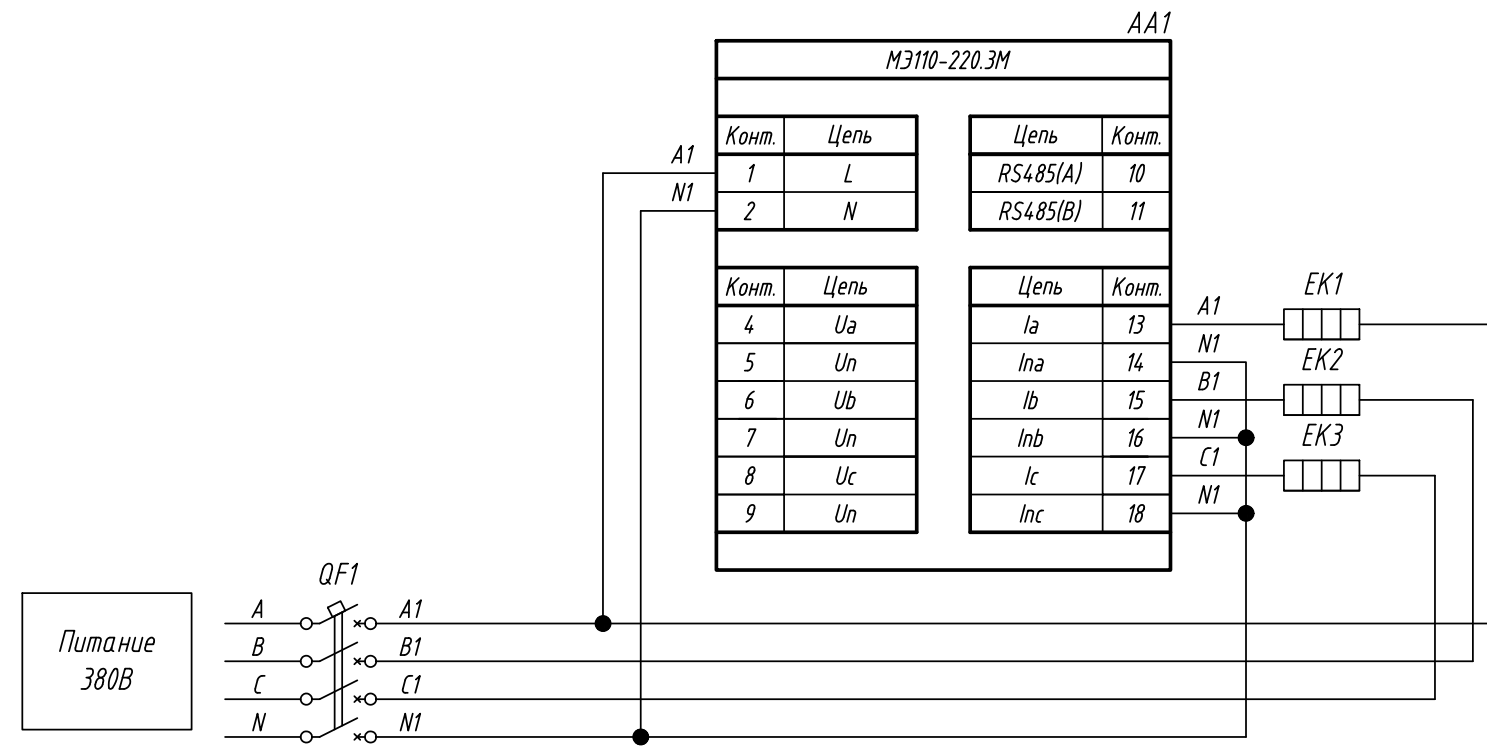

Поз. обознач.	Наименование	Кол.	Примечание
AA1	Модуль ввода параметров электрической сети		
	МЭ110-220.3М, ТМ "ОВЕН"	1	
EK1...EK3	Резистивный нагреватель	3	
QF1	Автомат защиты четырёхполюсный	1	

Подпись и дата	
Инв. № дубл.	
Взам. инв. №	
Подпись и дата	
Инв. № подл.	

Изм.	Лист	№ докум.	Подпись	Дата	МЭ110-220.3М, Измерение тока исполнительного механизма	Лит.	Масса	Масштаб
Разраб.								
Провер.					Схема электрическая принципиальная			
Т.контр.						Лист	Листов 1	
Рук.раз.								
Н.контр.								
Утв.								