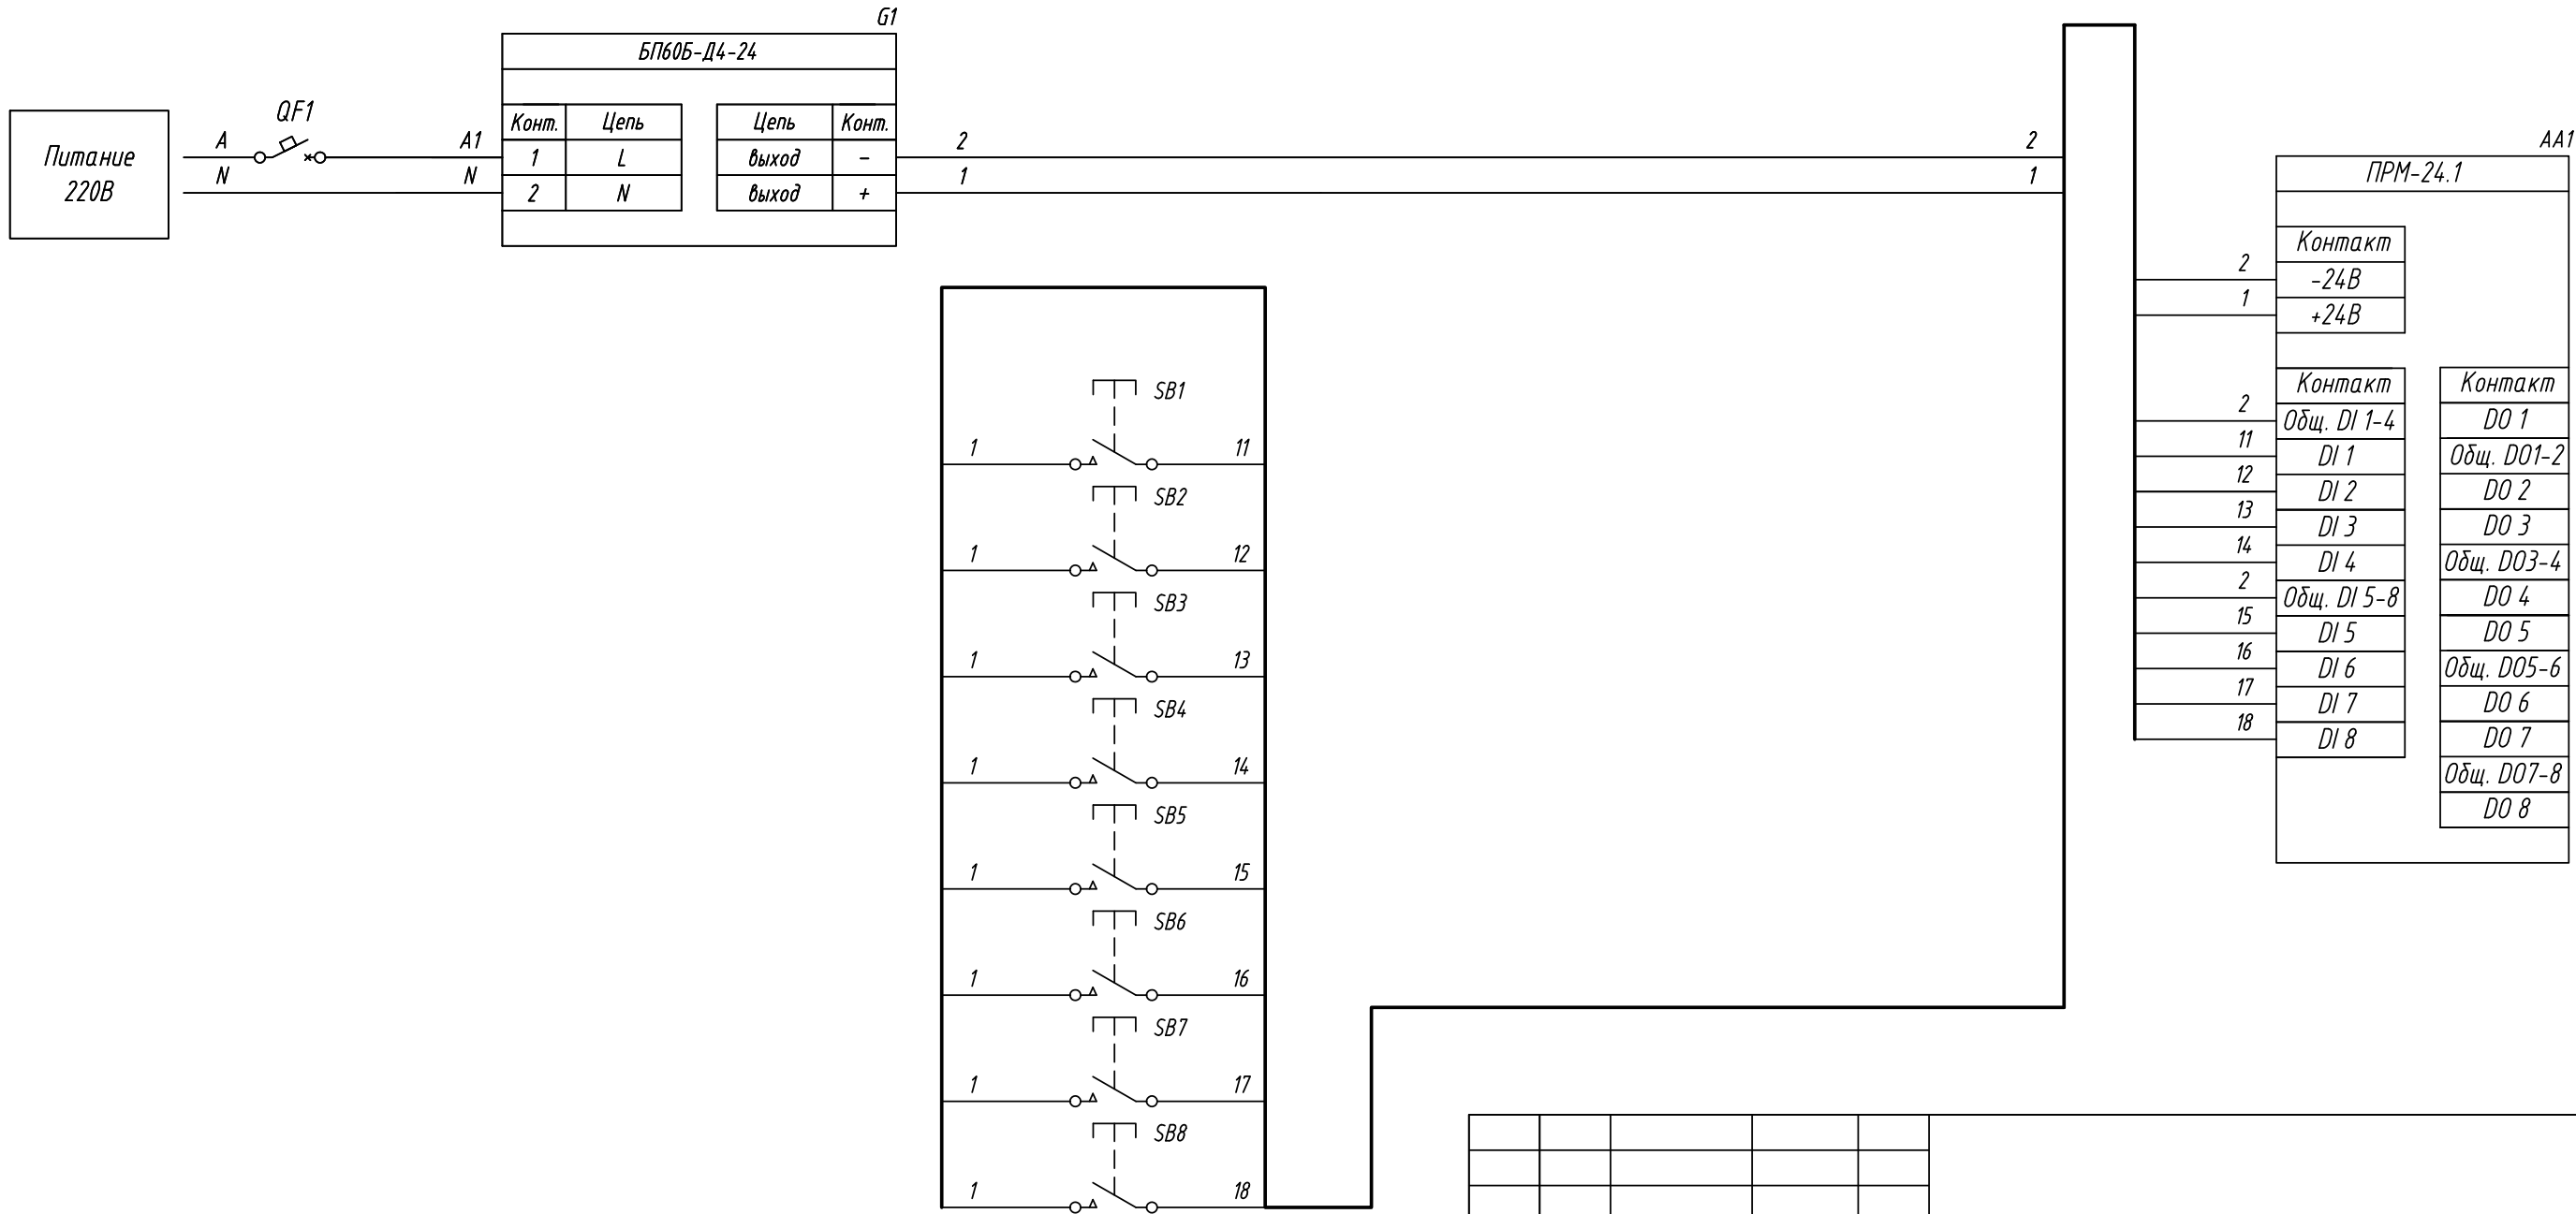

Поз. обознач.	Наименование	Кол.	Примечание
AA1	Модуль расширения		
	ПРМ-24.1, ТМ "ОВЕН"	1	
SB1...SB8	Кнопка без фиксации, ТМ "MEYERTEC"	8	
G1	Одноканальный блок питания БП60Б-Д4-24, ТМ "ОВЕН"	1	
QF1	Автомат защиты	1	

Подпись и дата	
Инв. № дубл.	
Взам. инв. №	
Подпись и дата	
Инв. № подл.	

Изм.	Лист	№ докум.	Подпись	Дата	ПРМ-24.1 подключение кнопки без фиксации Схема электрическая принципиальная	Лит.	Масса	Масштаб
Разраб.								
Провер.								
Т.контр.								
Рук.раз.								
Н.контр.								
Утв.								