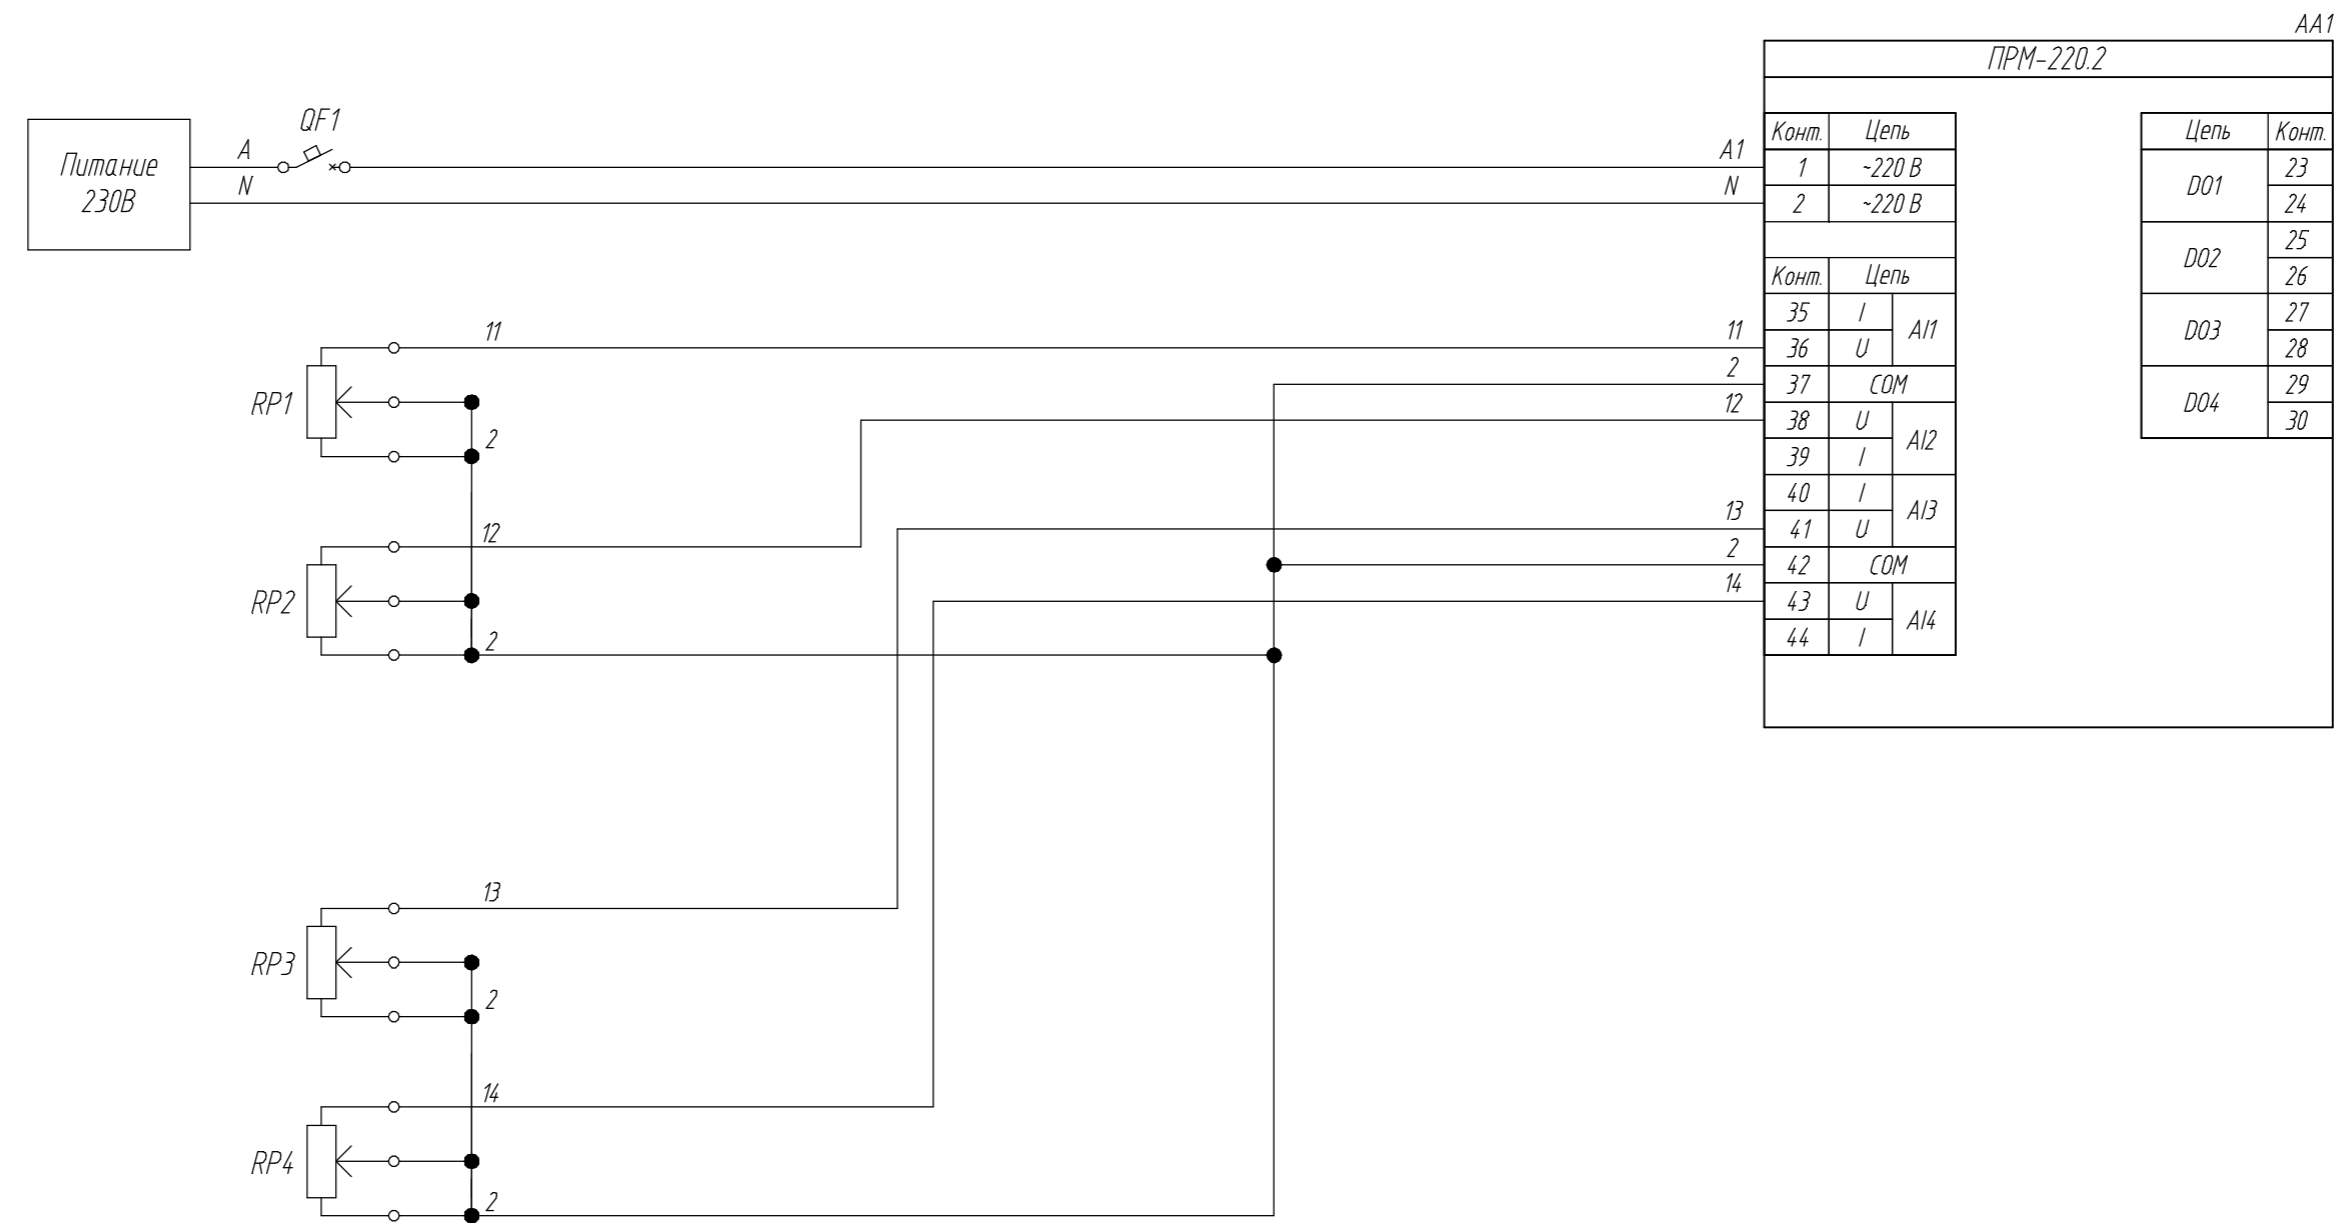

| Поз. обознач. | Наименование | Кол. | Примечание |
|---------------|--|------|------------|
| AA1 | Модуль расширения ПРМ-220.2, ТМ "ОВЕН" | 1 | |
| RP1..RP4 | Потенциометр МТ22-Р10, ТМ "МЕУРТЕС" | 4 | |
| QF1 | Автомат защиты | 1 | |

| | |
|----------------|----------------|
| Инд. № подл. | Подпись и дата |
| Взам. инд. № | Подпись и дата |
| Инд. № дубл. | |
| Подпись и дата | |

| | | | | | | | | |
|-----------|------|----------|---------|------|--|------|----------|---------|
| Изм. | Лист | № докум. | Подпись | Дата | Модуль расширения ПРМ-220.2 Подключение потенциометра Схема электрическая принципиальная | Лит. | Масса | Масштаб |
| Разраб. | | | | | | | | |
| Провер. | | | | | | | | |
| Т.контр. | | | | | | Лист | Листов 1 | |
| Рук. раз. | | | | | | | | |
| Н.контр. | | | | | | | | |
| Утв. | | | | | | | | |