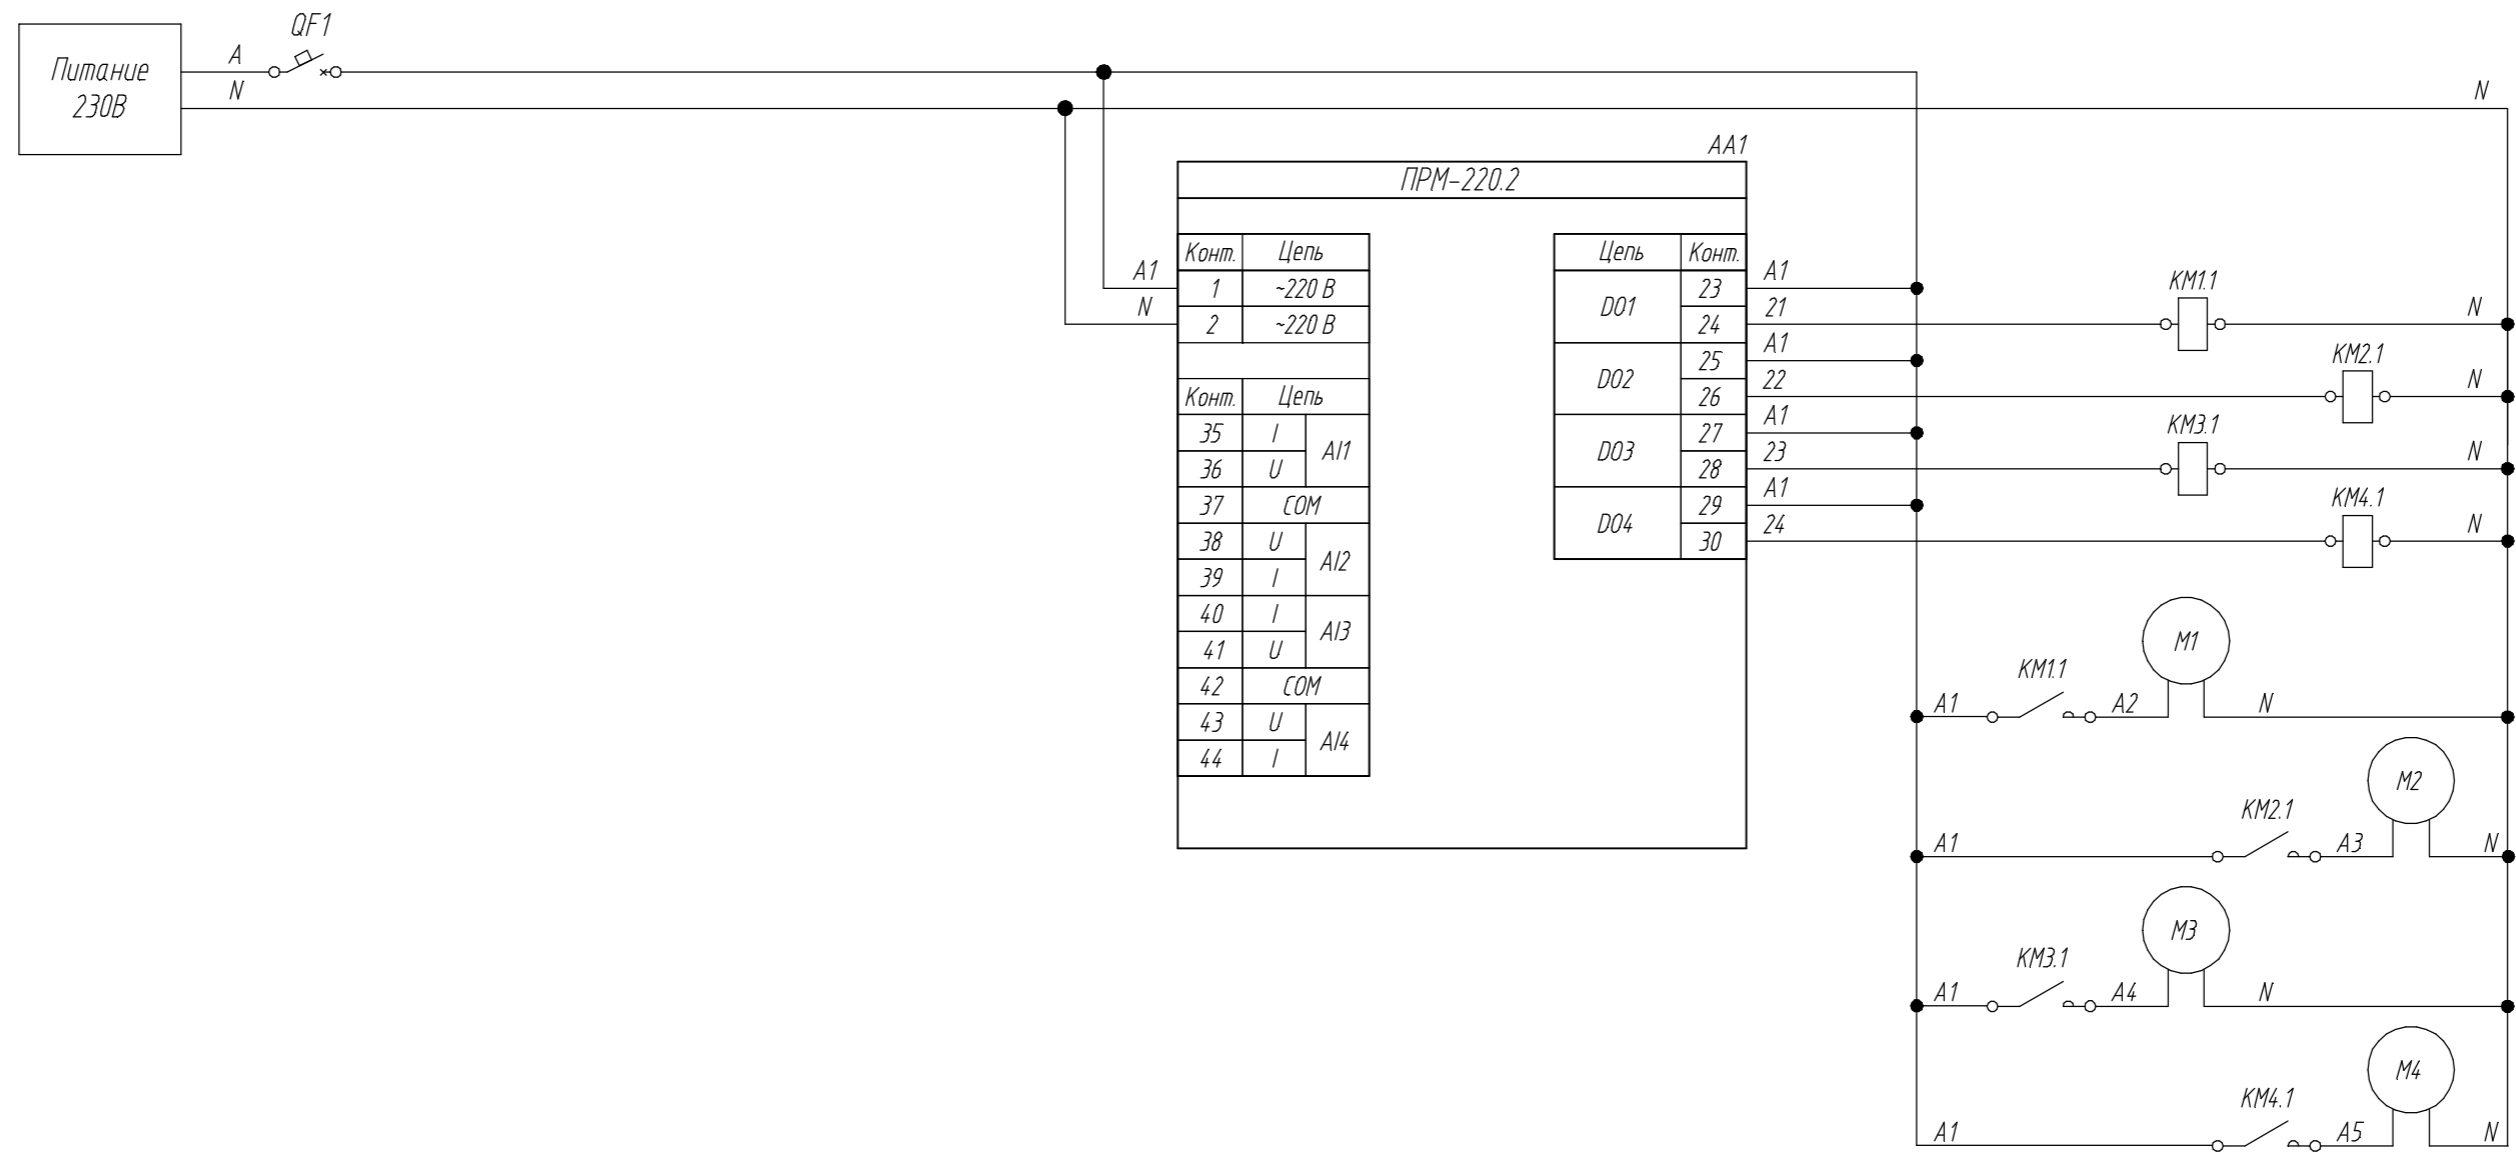

Поз. обознач.	Наименование	Кол.	Примечание
AA1	Модуль расширения ПРМ-220.2, ТМ "ОВЕН"	1	
M1..M4	Двигатель переменного тока	4	
KM1..KM4	Контактор 230В	4	
G1	Одноканальный блок питания БП30Б-ДЗ-24, ТМ "ОВЕН"	1	
QF1	Автомат защиты	1	

Лист 1 из 1

Поз. обознач.	Наименование	Кол.	Примечание
AA1	Модуль расширения ПРМ-220.2, ТМ "ОВЕН"	1	
M1..M4	Двигатель переменного тока	4	
KM1..KM4	Контактор 24 В	4	
G1	Одноканальный блок питания БПЗ0Б-ДЗ-24, ТМ "ОВЕН"	1	
QF1	Автомат защиты	1	