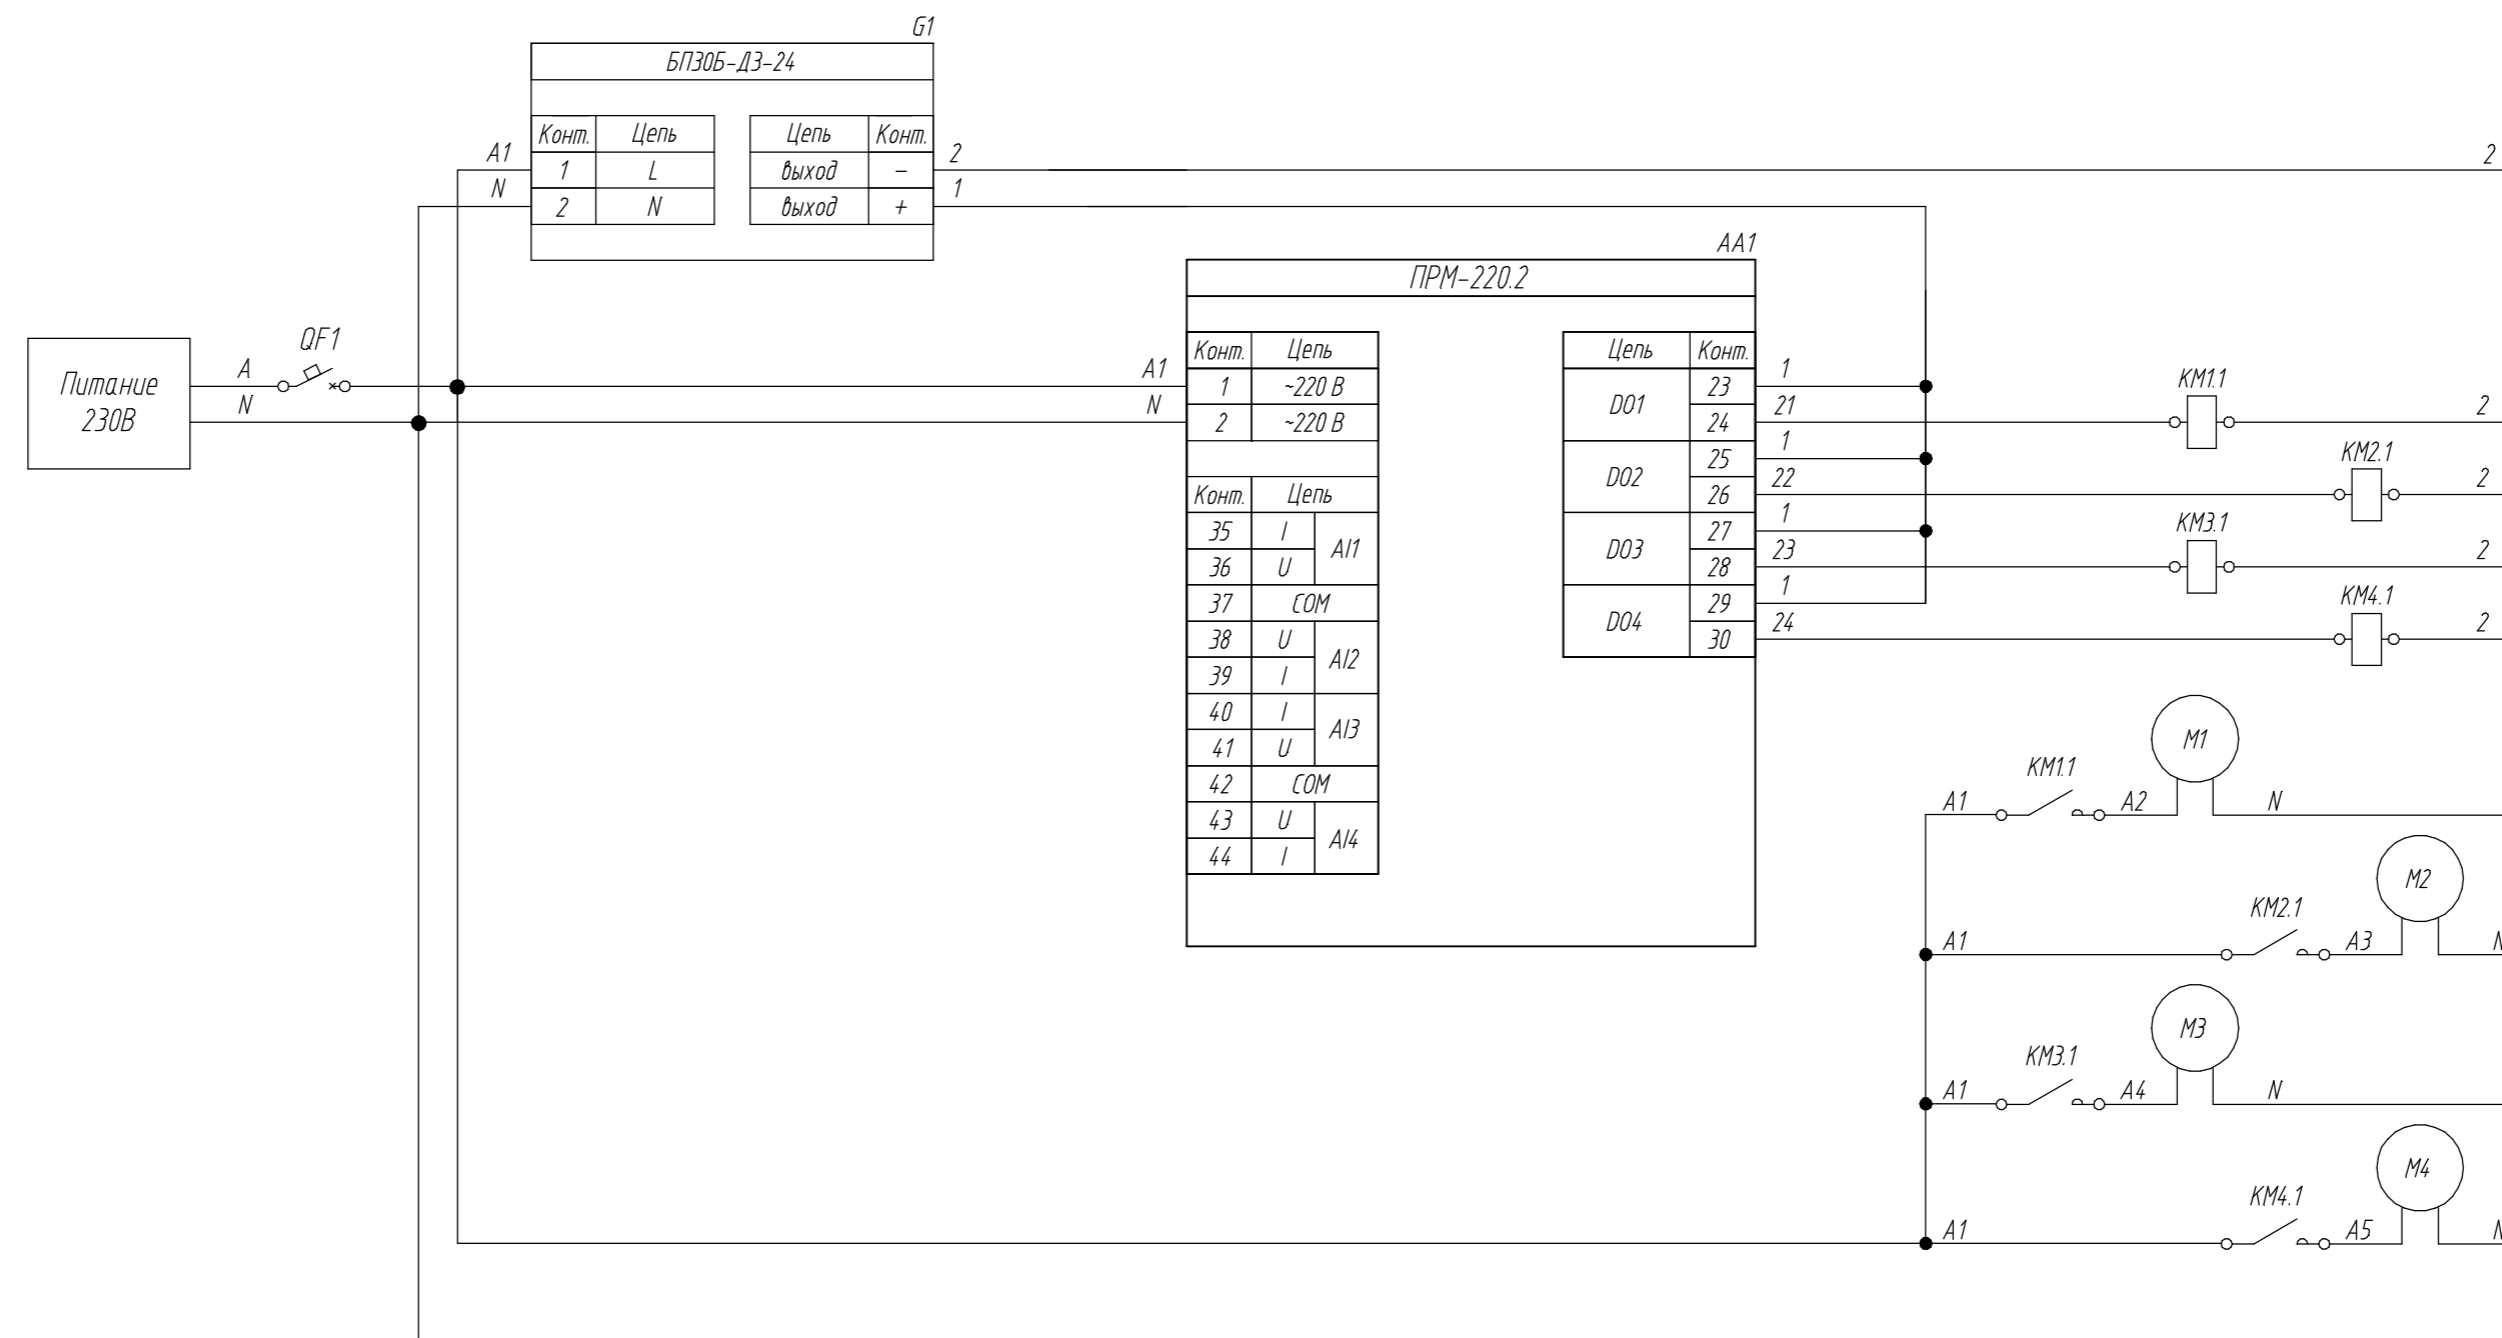

Поз. обознач.	Наименование	Кол.	Примечание
AA1	Модуль расширения ПРМ-220.2, ТМ "ОВЕН"	1	
M1..M4	Двигатель переменного тока	4	
KM1..KM4	Контактор 230В	4	
G1	Одноканальный блок питания БП30Б-ДЗ-24, ТМ "ОВЕН"	1	
QF1	Автомат защиты	1	

Инд. № подл.	Взам. инв. №	Инд. № дубл.	Подпись и дата

Изм.	Лист	№ докум.	Подпись	Дата	Модуль расширения ПРМ-220.2 Подключение контактора 220 В Схема электрическая принципиальная	Лит.	Масса	Масштаб
Разраб.								
Провер.								
Т.контр.								
Рук.раз.								
Н.контр.								
Утв.								

Лист 1 из 1

Поз. обознач.	Наименование	Кол.	Примечание
AA1	Модуль расширения ПРМ-220.2, ТМ "ОВЕН"	1	
M1..M4	Двигатель переменного тока	4	
KM1..KM4	Контактор 24 В	4	
G1	Одноканальный блок питания БПЗ0Б-ДЗ-24, ТМ "ОВЕН"	1	
QF1	Автомат защиты	1	

Инд. № подл.	Подпись и дата
Взам. инд. №	Инд. № дубл.
Подпись и дата	Подпись и дата

Изм.	Лист	№ докум.	Подпись	Дата	Модуль расширения ПРМ-220.2 Подключение контактора 24 В Схема электрическая принципиальная	Лит.	Масса	Масштаб
Разраб.								
Провер.								
Т.контр.								
Рук.раз.								
Н.контр.								
Утв.								
						Лист	Листов 1	