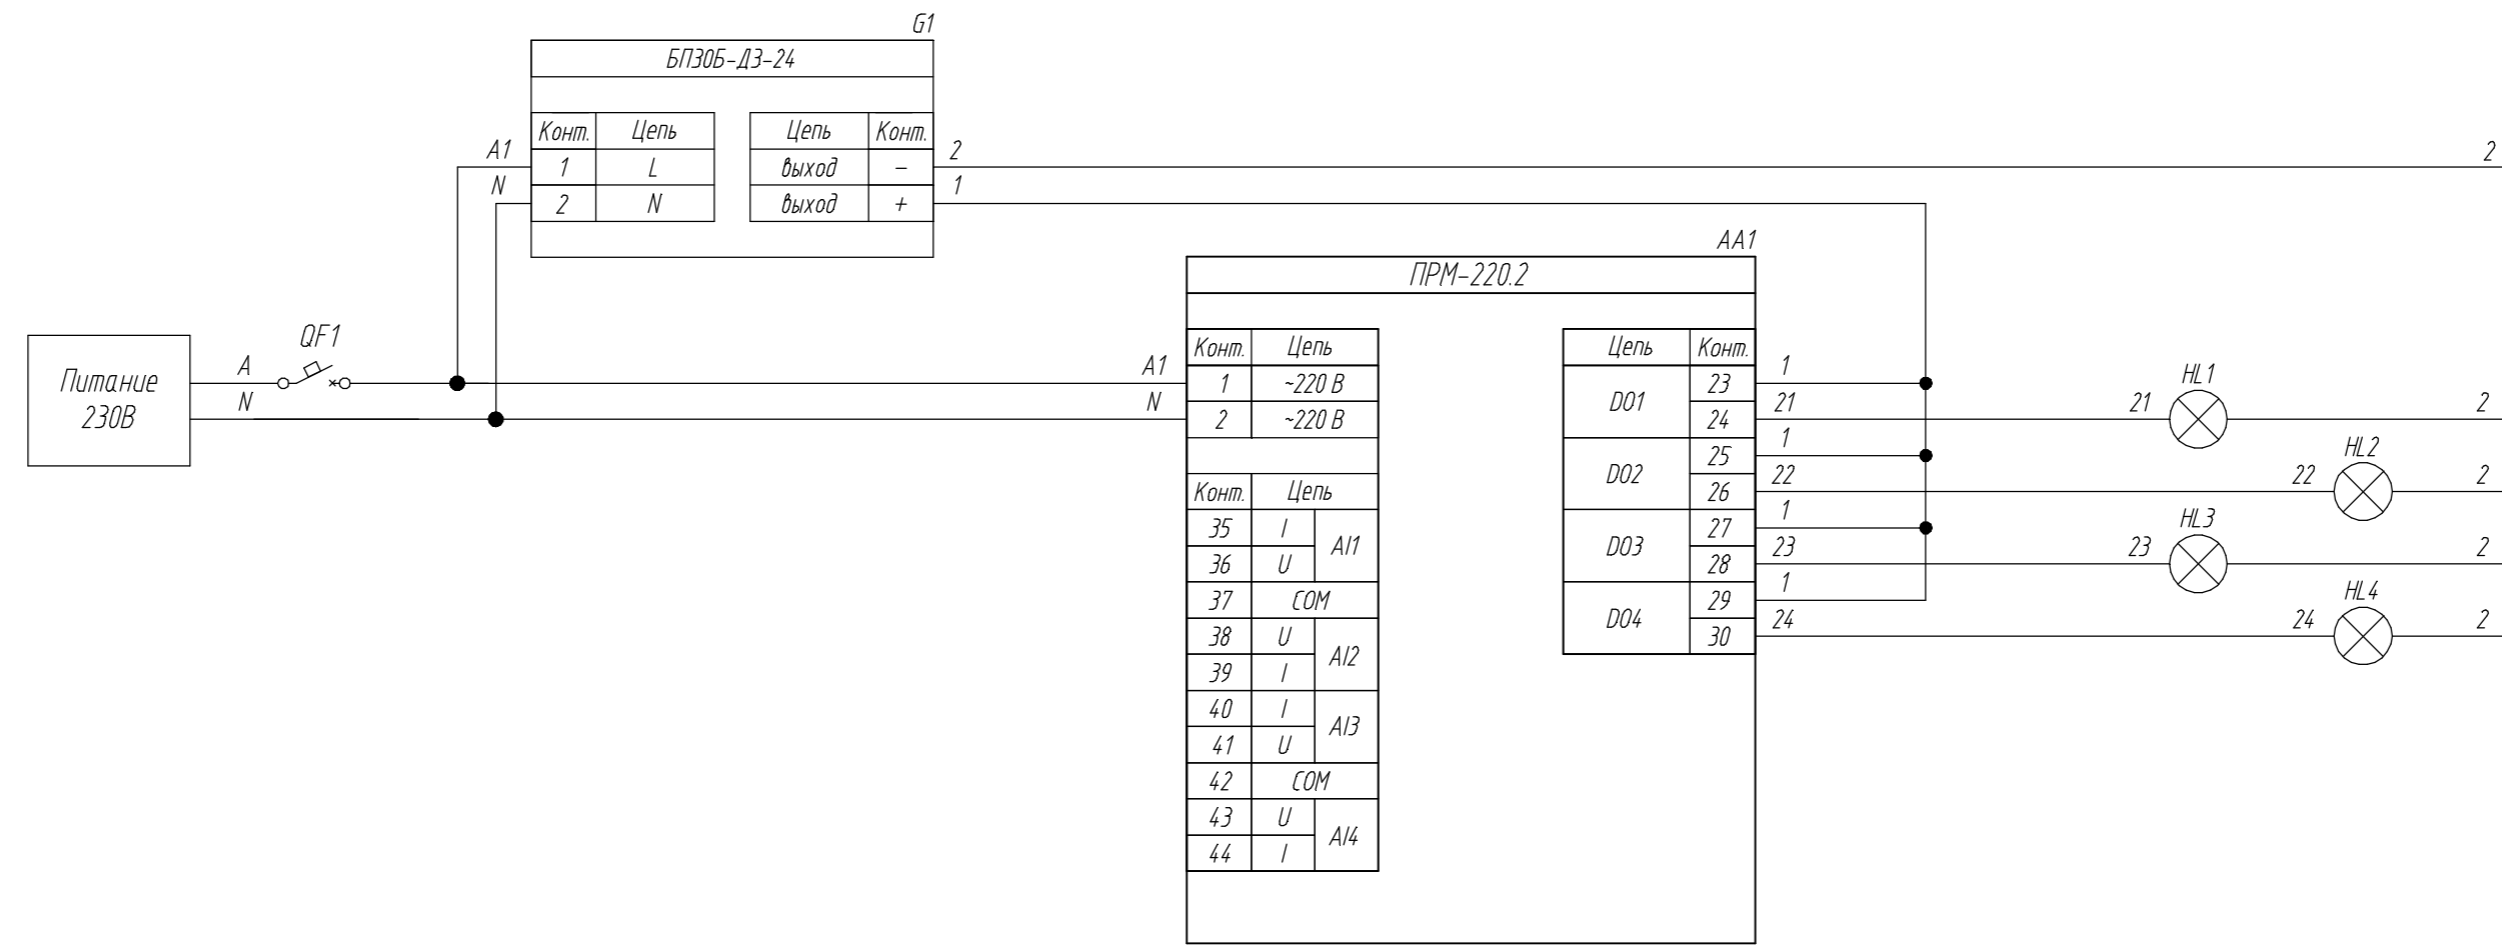

Поз. обознач.	Наименование	Кол.	Примечание
AA1	Модуль расширения ПРМ-220.2, ТМ "ОВЕН"	1	
HL1..HL4	Сигнальная лампа, белая, 24V MT22-S11, ТМ "Meyertec"	4	
G1	Одноканальный блок питания БПЗ0Б-ДЗ-24, ТМ "ОВЕН"	1	
QF1	Автомат защиты	1	

Инд. № подл.	Подпись и дата
Взам. инд. №	Подпись и дата
Инд. № дубл.	Подпись и дата

Изм.	Лист	№ докум.	Подпись	Дата	Модуль расширения ПРМ-220.2 Подключение лампы сигнализации 24 В Схема электрическая принципиальная	Лит.	Масса	Масштаб
Разраб.								
Провер.								
Т.контр.								
Рук.раз.								
Н.контр.								
Утв.								
						Лист	Листов 1