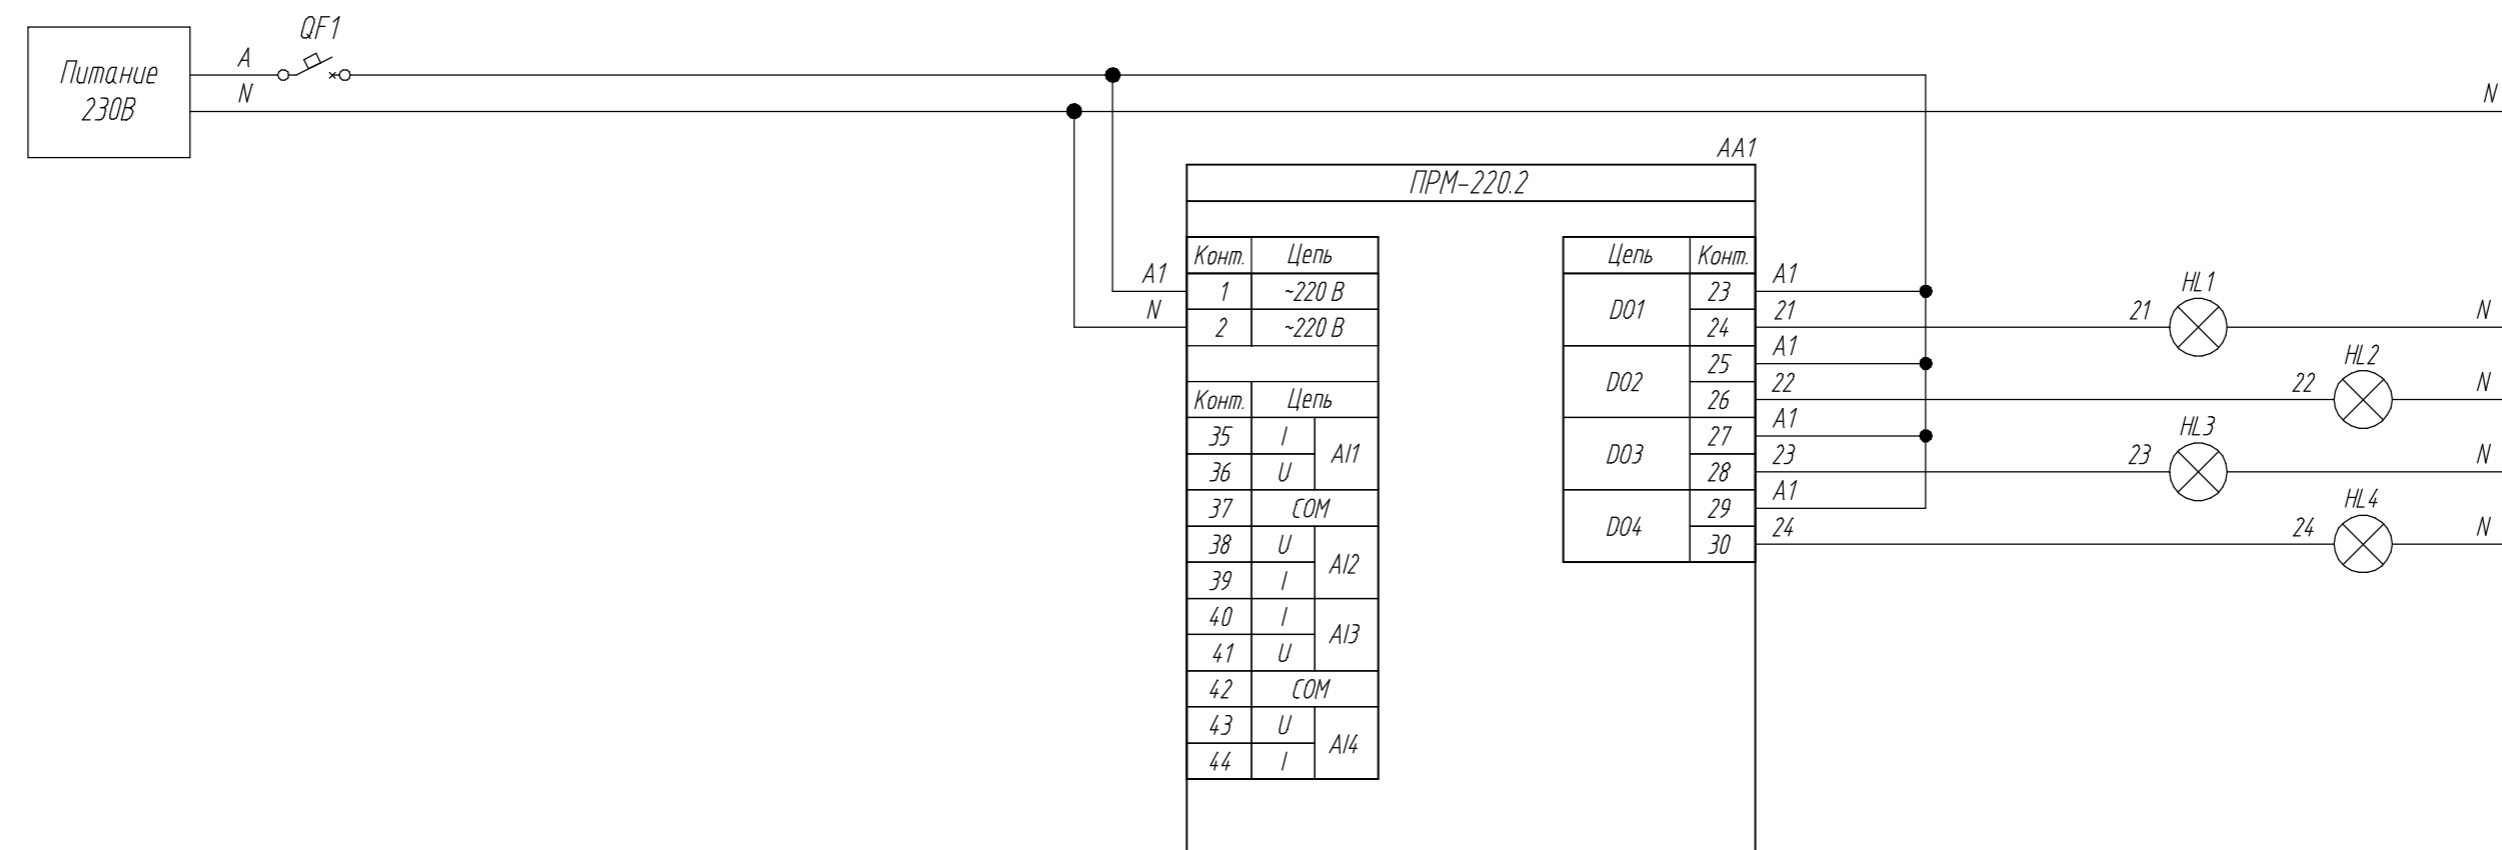

Поз. обознач.	Наименование	Кол.	Примечание
AA1	Модуль расширения ПРМ-220.2, ТМ "ОВЕН"	1	
HL1..HL4	Сигнальная лампа, белая, 220V MT22-S61, ТМ "Mevertec"	4	
QF1	Автомат защиты	1	

Инд. № подл.	Подпись и дата
Взам. инд. №	Инд. № дубл.
Подпись и дата	Подпись и дата