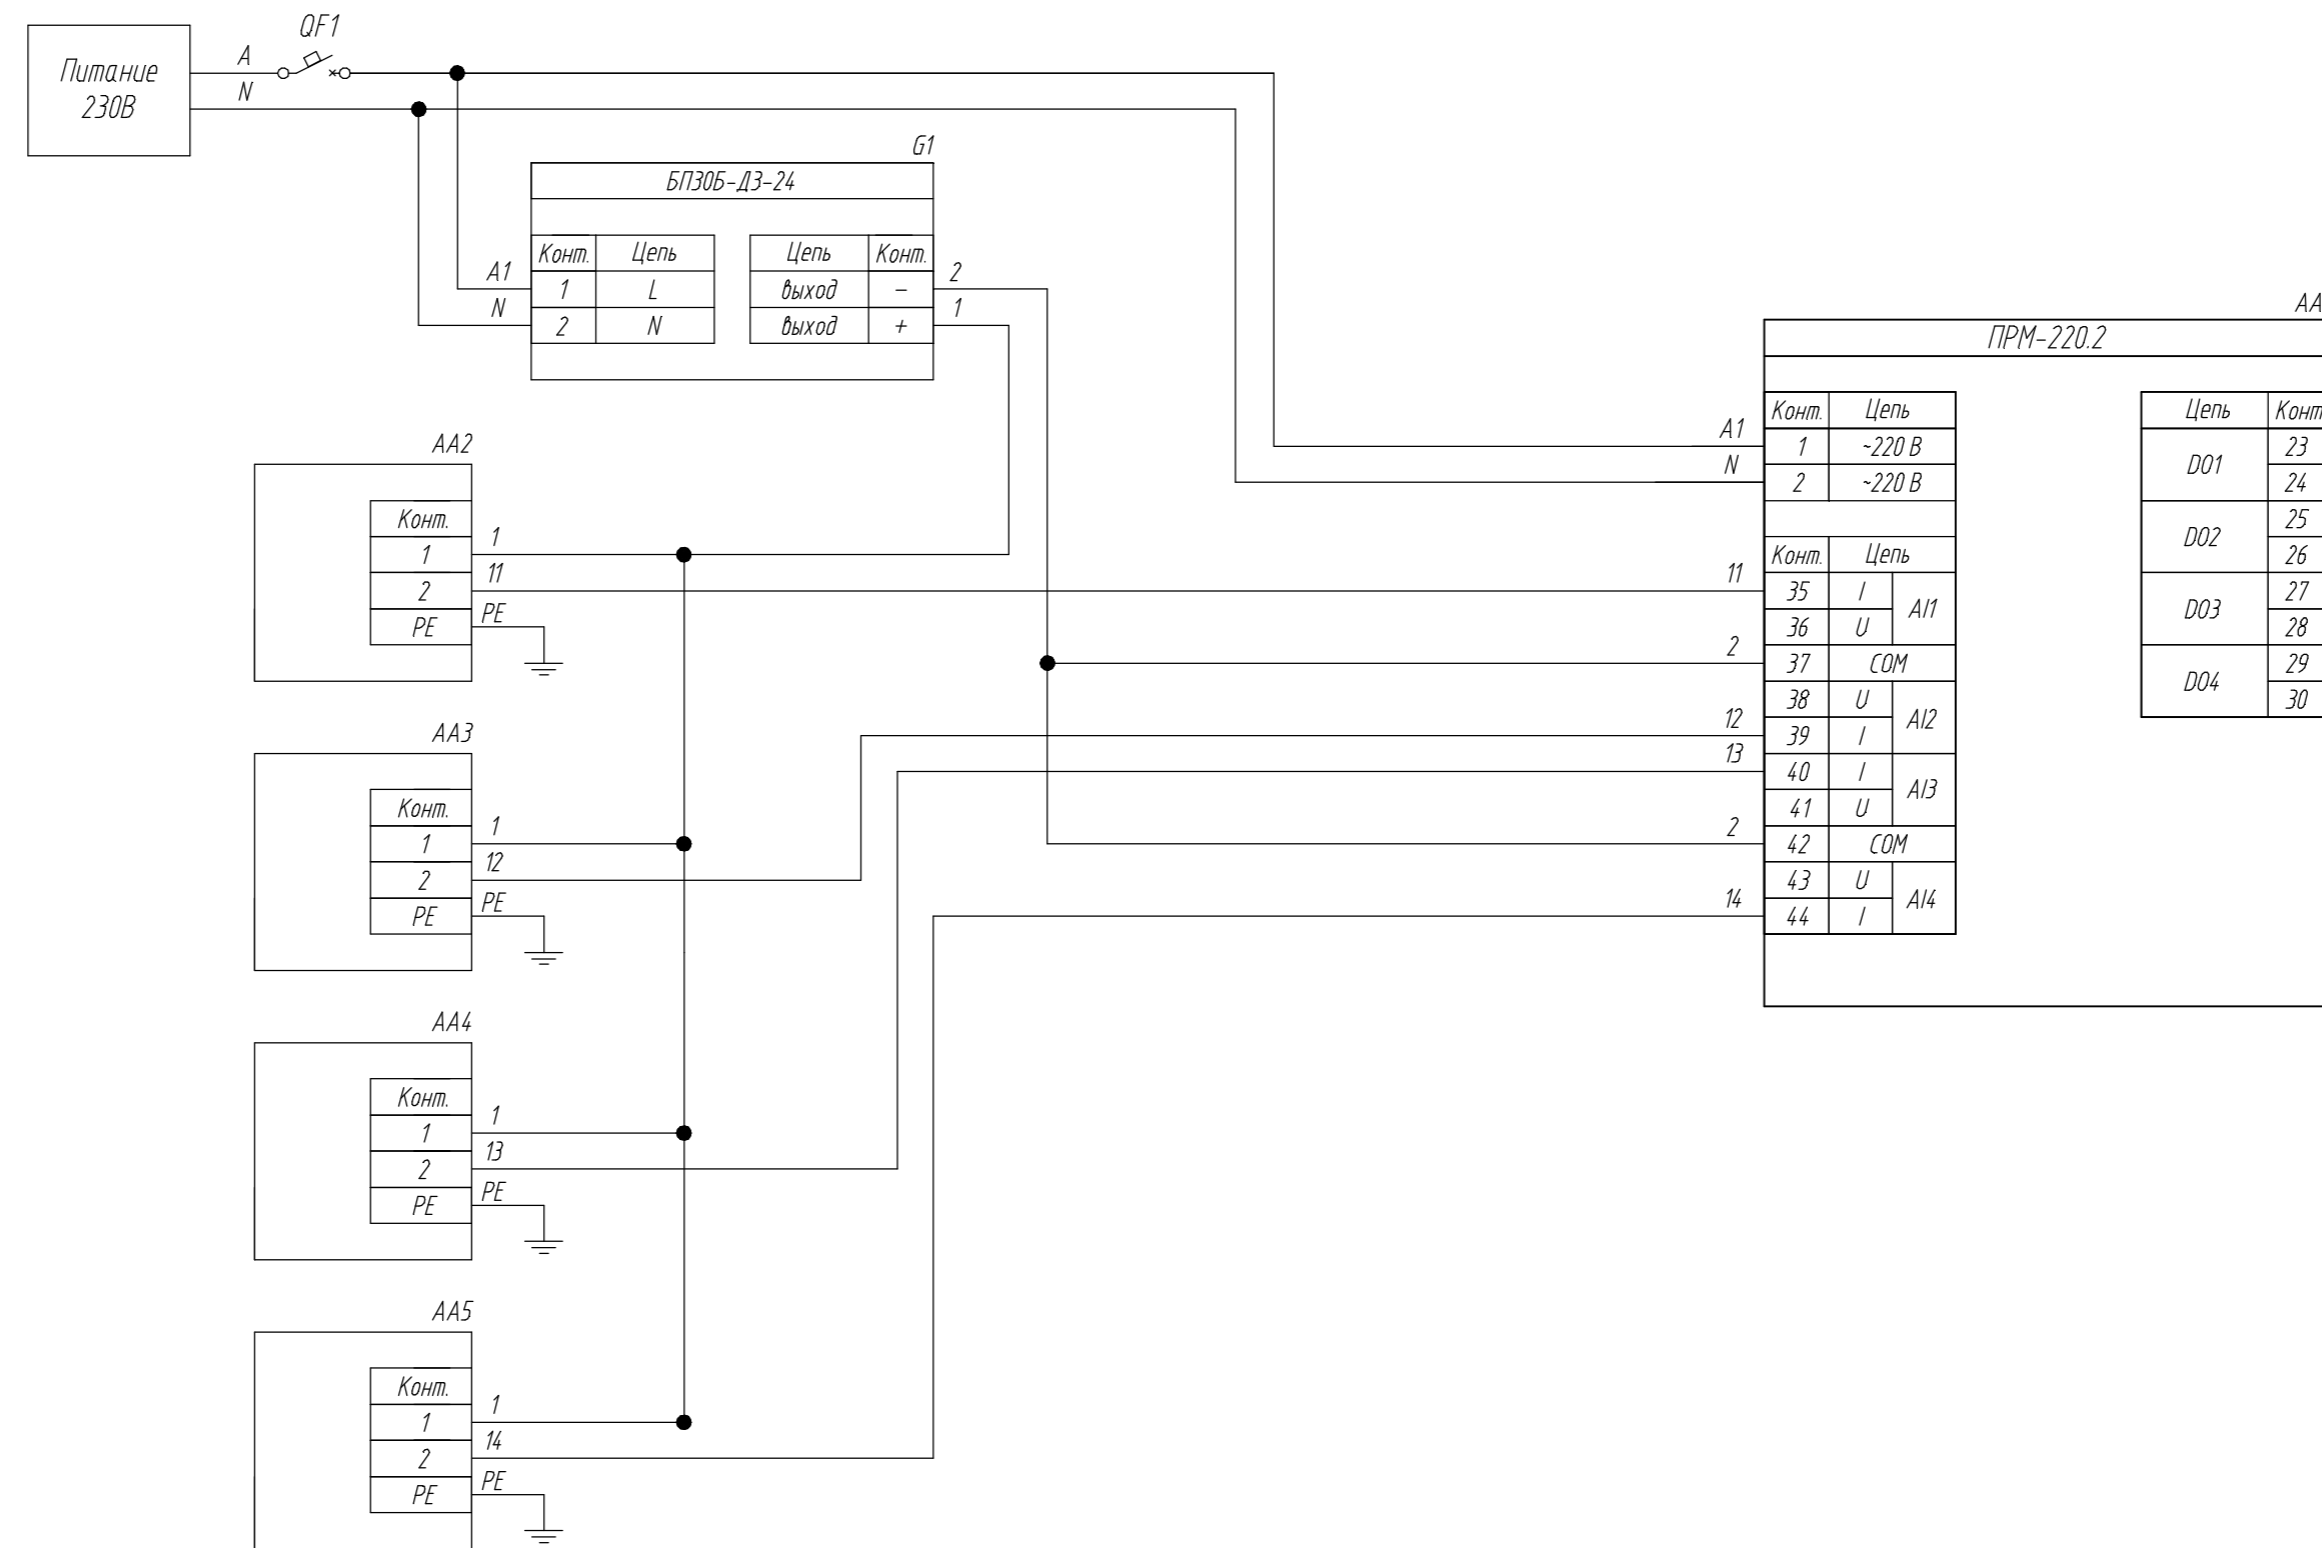

Поз. обознач.	Наименование	Кол.	Примечание
AA1	Модуль расширения ПРМ-220.2, ТМ "ОВЕН"	1	
AA2...AA5	Преобразователь давления измерительный ПД100, ТМ "ОВЕН"	4	
G1	Одноканальный блок питания БПЗ0Б-ДЗ-24, ТМ "ОВЕН"	1	
QF1	Автомат защиты	1	

Инд. № подл.	Подпись и дата
Взам. инв. №	Инд. № дубл.
Подпись и дата	Подпись и дата

Изм.	Лист	№ докум.	Подпись	Дата	Модуль расширения ПРМ-220.2 Подключение датчика давления с выходным сигналом тока 4...20mA		
Разраб.					Лит.	Масса	Масштаб
Провер.							
Т.контр.					Лист	Листов 1	
Рук.раз.							
Н.контр.							
Утв.							