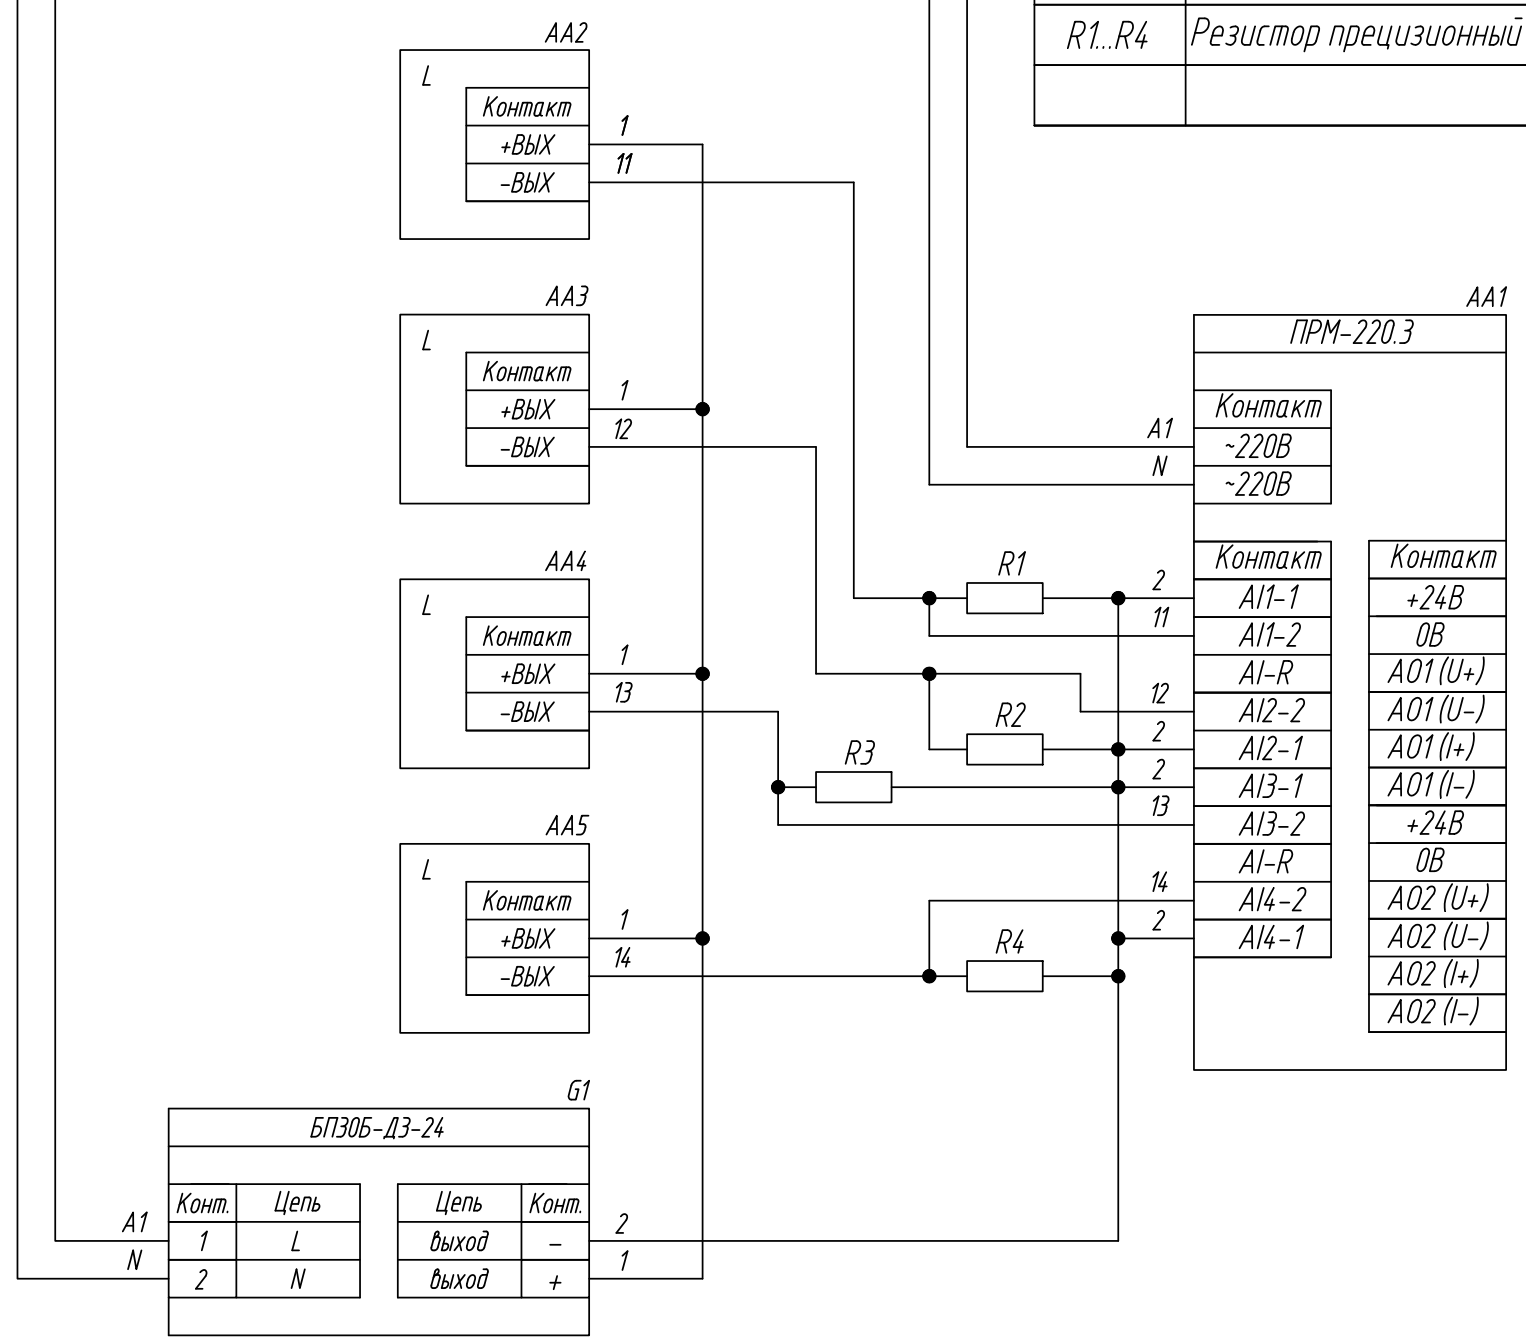

Поз. обознач.	Наименование	Кол.	Примечание
AA1	Модуль расширения входов/выходов ПРМ-24.3, ТМ "ОВЕН"	1	
AA2...AA5	Поплавковый датчик уровня с выходным сигналом 4...20мА		
	ПДУ-И.Х.Х, ТМ "ОВЕН"	4	
G1	Блок питания БПЗ0Б-Д3-24, ТМ "ОВЕН"	1	
QF1	Автомат защиты	1	
R1..R4	Резистор прецизионный 50,000 +/-0,025 Ом	4	

Инд. № подл.	Взам. инд. №	Инд. № дубл.	Подпись и дата

Изм.	Лист	№ докум.	Подпись	Дата	ПРМ-24.3 подключение датчиков уровня с выходным сигналом 4...20мА Схема электрическая принципиальная	Лит.	Масса	Масштаб
Разраб.								
Провер.								
Т.контр.								
Рук.раз.								
Н.контр.								
Утв.								
						Лист 1	Листов 2	

Питание
220В

Поз. обознач.	Наименование	Кол.	Примечание
AA1	Модуль расширения входов/выходов ПРМ-220.3, ТМ "ОВЕН"	1	
AA2...AA5	Поплавковый датчик уровня с выходным сигналом 4...20МА		
	ПДУ-И.Х.Х, ТМ "ОВЕН"	4	
G1	Блок питания БП30Б-Д3-24, ТМ "ОВЕН"	1	
QF1	Автомат защиты	1	
R1..R4	Резистор прецизионный 50,000 +/-0,025 Ом	4	

Подпись и дата	
Инв. № дубл.	
Взам. инв. №	
Подпись и дата	
Инв. № подл.	

Изм.	Лист	№ докум.	Подпись	Дата	<p>ПРМ-220.3 подключение датчиков уровня с выходным сигналом 4...20МА</p> <p>Схема электрическая принципиальная</p>	Лит.	Масса	Масштаб
Разраб.								
Провер.								
Т.контр.						Лист 2		Листов 2
Рук.раз.								
Н.контр.								
Утв.								