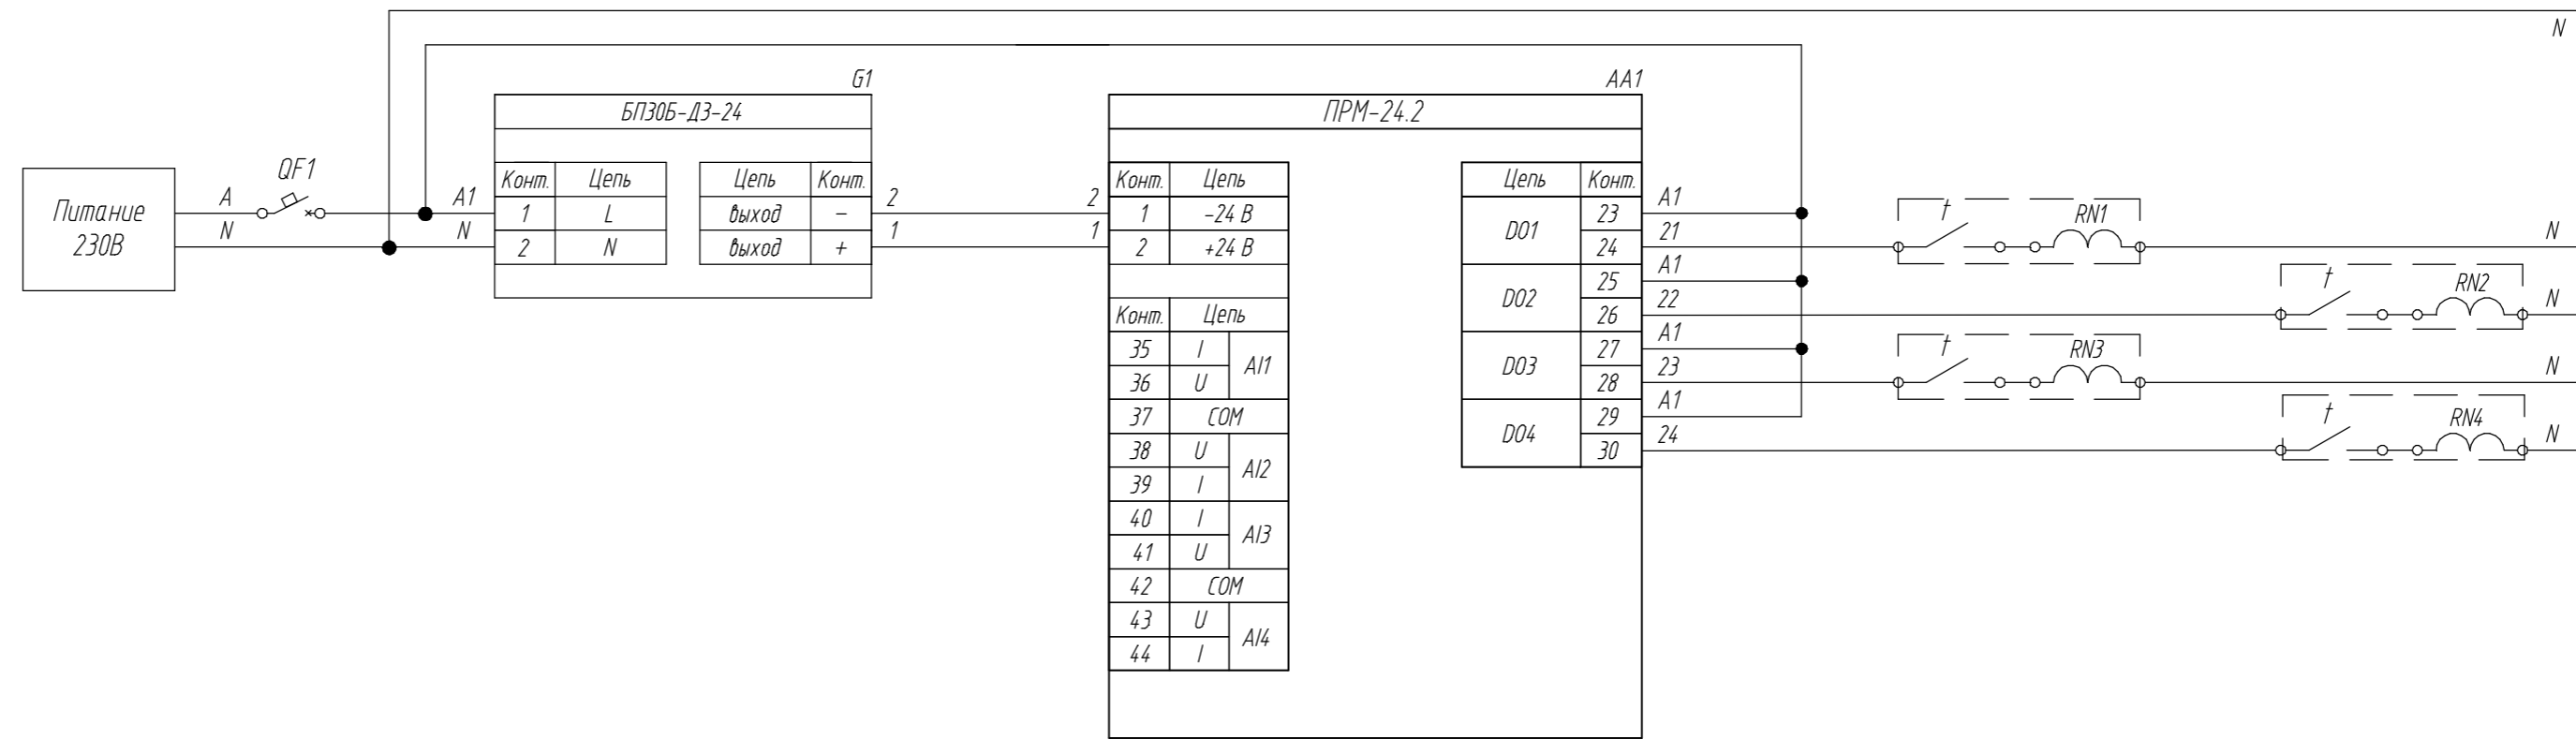

| Поз. обознач. | Наименование | Кол. | Примечание |
|---------------|---|------|------------|
| AA1 | Модуль расширения ПРМ-24.2, ТМ "ОВЕН" | 1 | |
| RN1..RN4 | Нагреватель 230В с термостатом | 4 | |
| G1 | Одноканальный блок питания БПЗ0Б-ДЗ-24, ТМ "ОВЕН" | 1 | |
| QF1 | Автомат защиты | 1 | |

| | |
|----------------|----------------|
| Инд. № подл. | Подпись и дата |
| Взам. инв. № | Инд. № дубл. |
| Подпись и дата | Подпись и дата |

| | | | | | | | | |
|----------|------|----------|---------|------|---|------|----------|---------|
| Изм. | Лист | № докум. | Подпись | Дата | Модуль расширения ПРМ-24.2 Подключение нагревателя 220 В Схема электрическая принципиальная | Лит. | Масса | Масштаб |
| Разраб. | | | | | | | | |
| Провер. | | | | | | | | |
| Т.контр. | | | | | | Лист | Листов 1 | |
| Рук.раз. | | | | | | | | |
| Н.контр. | | | | | | | | |
| Утв. | | | | | | | | |