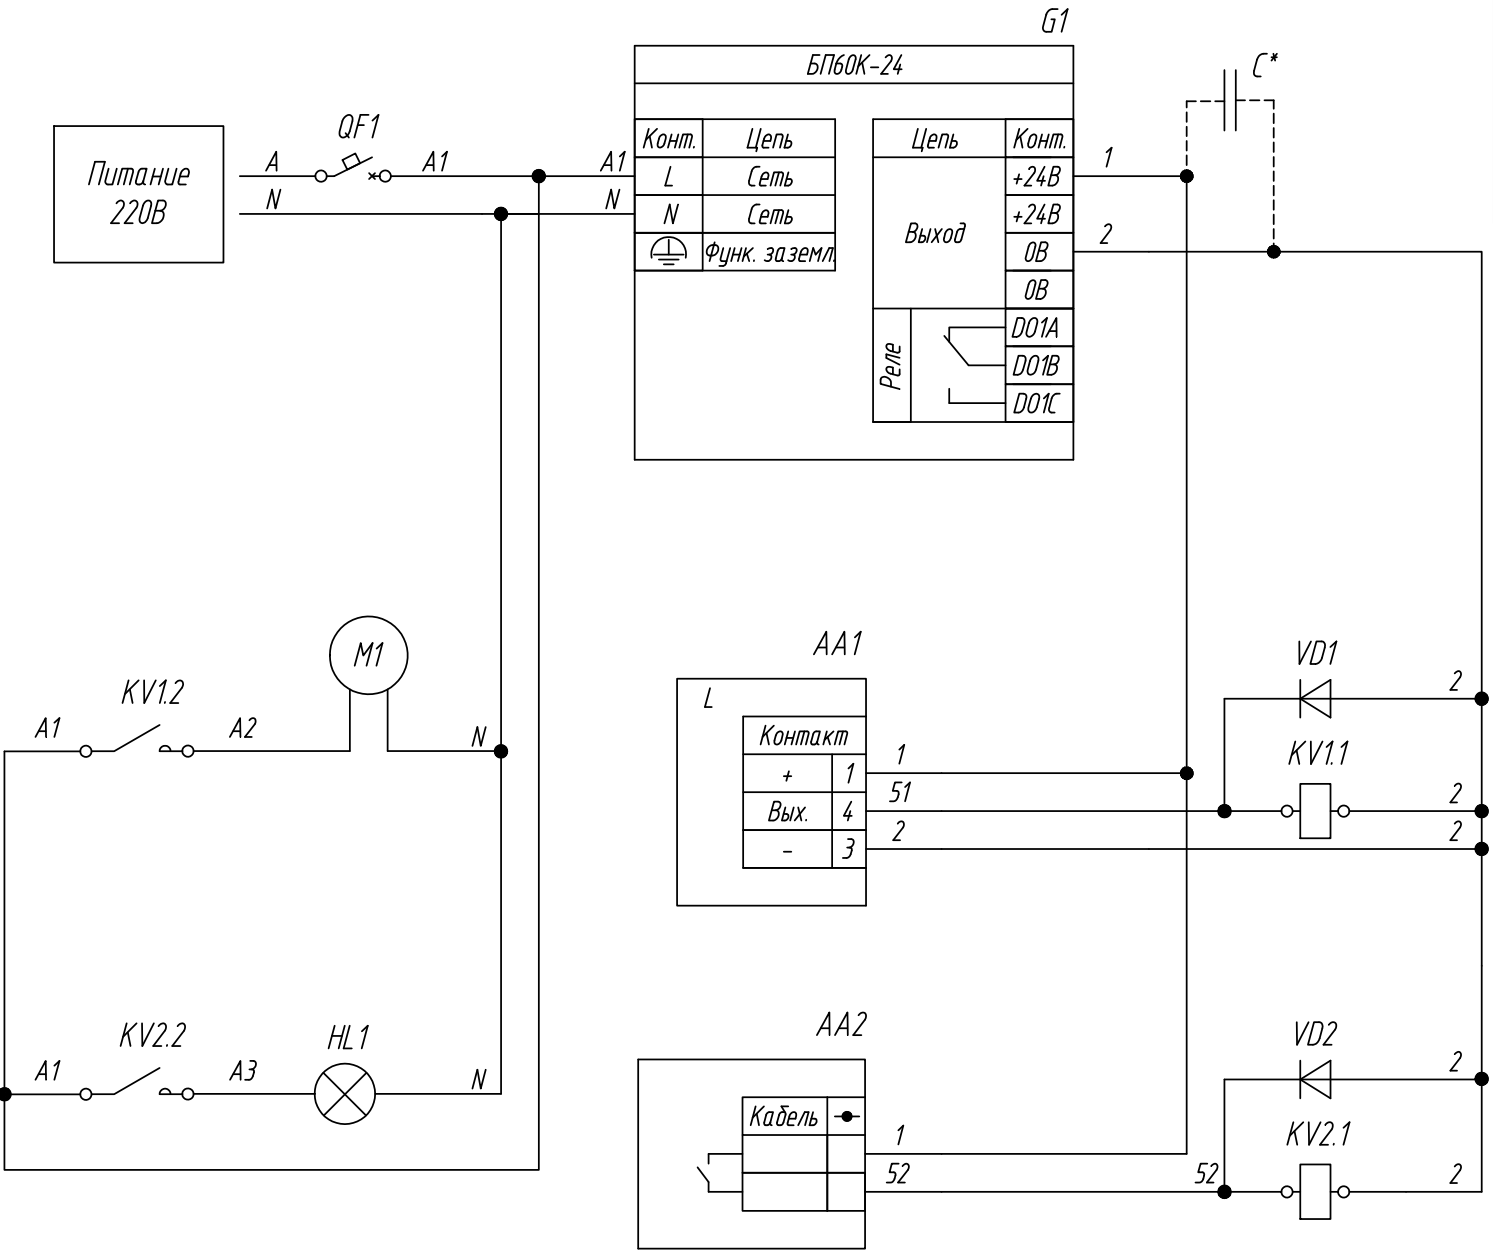

Поз. обознач.	Наименование	Кол.	Примечание
AA1	Бесконтактный емкостной датчик		
	ВБ1Х.Х.Х.Х.2.1В ТМ "ОВЕН"	1	
AA2	Поплавковый датчик уровня ПДУ, ТМ "ОВЕН"	1	
G1	Блок питания БП60К-24, ТМ "ОВЕН"	1	
HL1	Лампа сигнальная 220В МТ22-А6х, ТМ "MEYERTEC"	1	
KV1, KV2	Промежуточное реле RP-403DL TU, ТМ "Kirgibor"	2	Упр. 24VDC
M1	Двигатель 220В	1	
QF1	Автомат защиты	1	
VD1, VD2	Диод выпрямительный 1N4007	2	

Подпись и дата	
Инв. № дубл.	
Взам. инв. №	
Подпись и дата	
Инв. № подл.	

Изм.	Лист	№ докум.	Подпись	Дата	БП60К-24 Подключение различных датчиков и устройств Схема электрическая принципиальная	Лит.	Масса	Масштаб
Разраб.								
Провер.								
Т.контр.						Лист	Листов 1	
Рук.раз.								
Н.контр.								
Утв.								