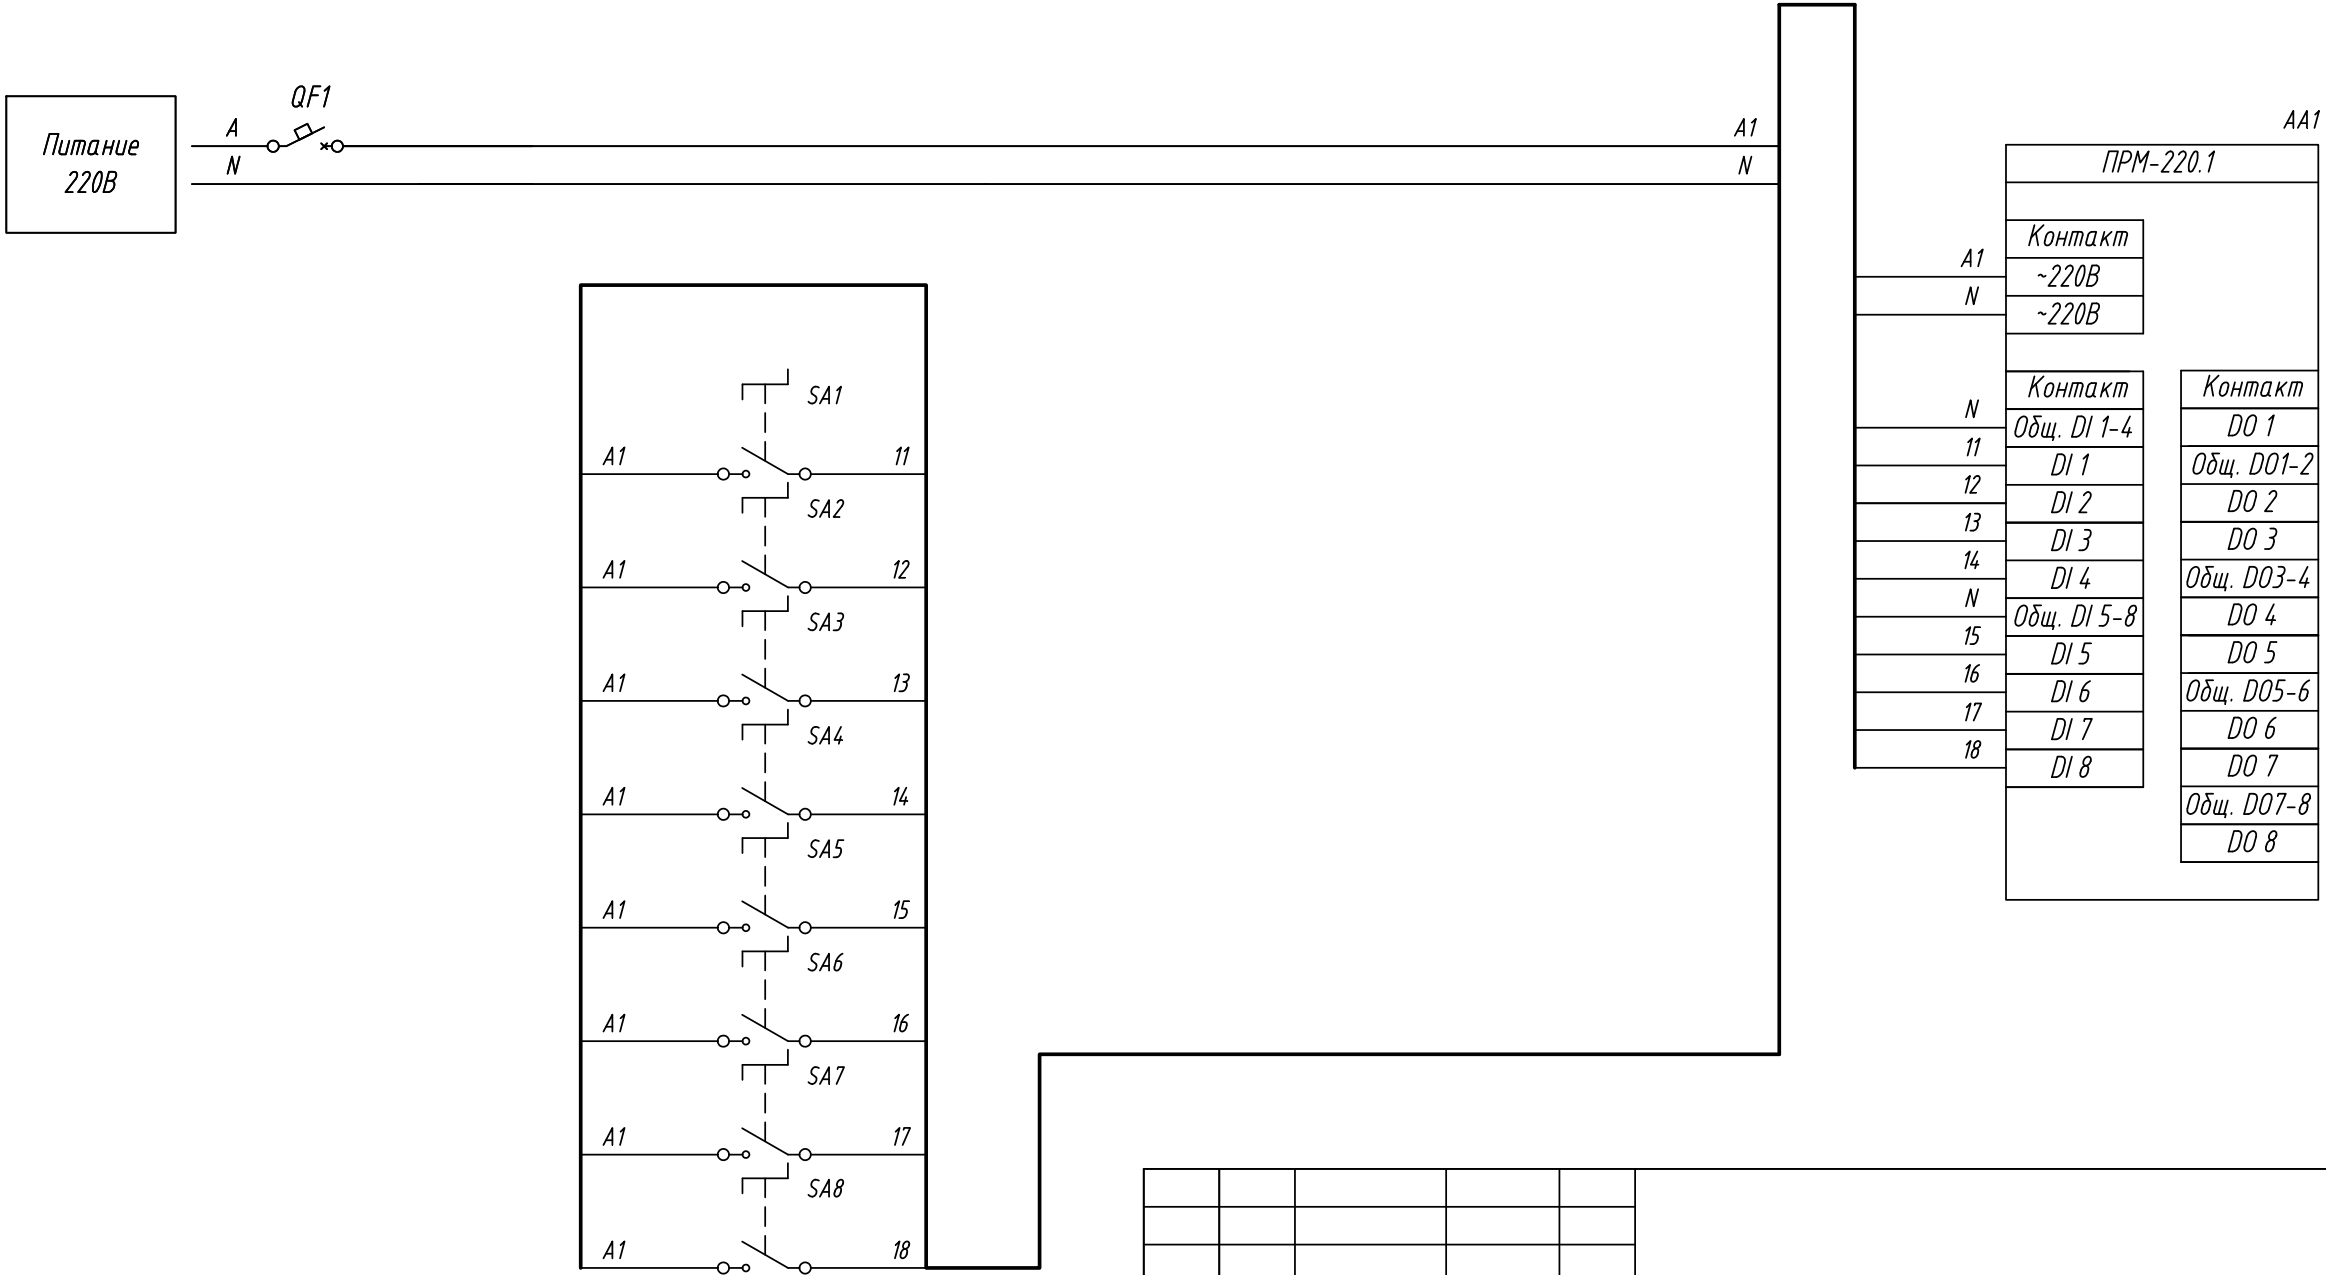

Поз. обознач.	Наименование	Кол.	Примечание
AA1	Модуль расширения		
	ПРМ-220.1, ТМ "ОВЕН"	1	
SB1...SB8	Переключатель с фиксацией, ТМ "MEYERTEC"	8	
QF1	Автомат защиты	1	

Подпись и дата	
Инв. № дубл.	
Взам. инв. №	
Подпись и дата	
Инв. № подл.	

Изм.	Лист	№ докум.	Подпись	Дата	ПРМ-220.1 подключение переключателя с фиксацией	Лит.	Масса	Масштаб
Разраб.						Схема электрическая принципиальная		
Провер.					Лист			Листов 1
Т.контр.								
Рук.раз.								
Н.контр.								
Утв.								