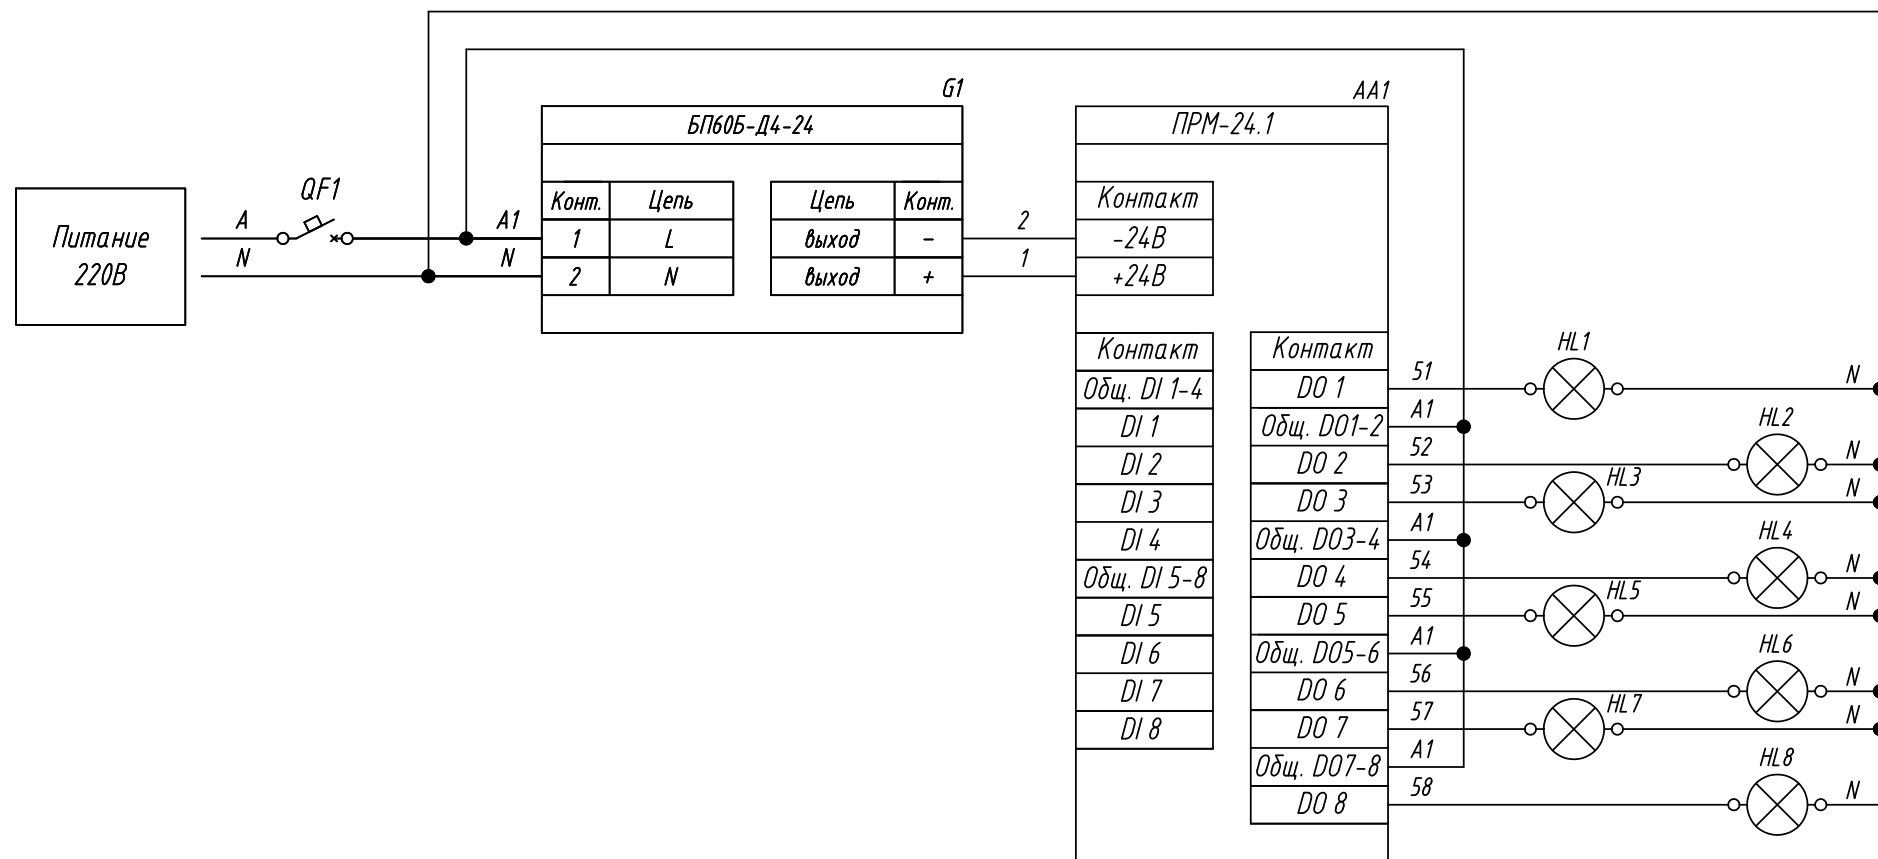

Поз. обознач.	Наименование	Кол.	Примечание
AA1	Модуль расширения		
	ПРМ-24.1, ТМ "ОВЕН"	1	
G1	Одноканальный блок питания БП60Б-Д4-24, ТМ "ОВЕН"	1	
HL1...HL8	Лампа сигнализации ~220В, ТМ "МЕYЕРТЕС"	8	
QF1	Автомат защиты	1	

Подпись и дата	
Инв. № дубл.	
Взам. инв. №	
Подпись и дата	
Инв. № подл.	

Изм.	Лист	№ докум.	Подпись	Дата	ПРМ-24.1, Подключение лампы сигнализации Схема электрическая принципиальная			Лит.	Масса	Масштаб
Разраб.										
Провер.										
Т.контр.										
Рук.раз.										
Н.контр.										
Утв.										
						Лист	Листов 1			