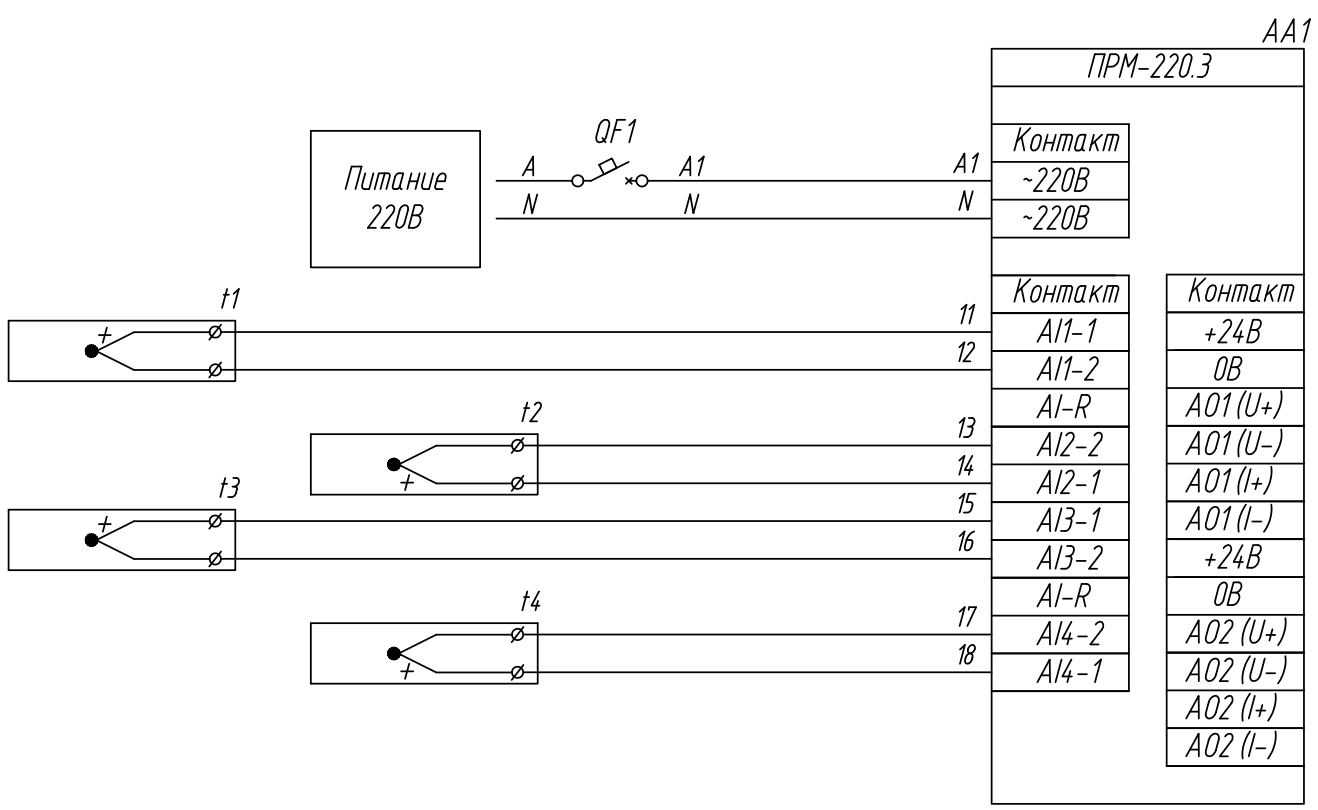

Поз. обознач.	Наименование	Кол.	Примечание
AA1	Модуль расширения входов/выходов		
	ПРМ-220.3, ТМ "ОВЕН"	1	
QF1	Автомат защиты	1	
t1...t4	Преобразователь термоэлектрический		
	хДТПх, ТМ "ОВЕН"	4	
	Кабель к термопарам ДКТх 011-х/х, ТМ "ОВЕН"		Использ. для удлинения

Поз. обознач.	Наименование	Кол.	Примечание
AA1	Модуль расширения входов/выходов		
	ПРМ-24.3, ТМ "ОВЕН"	1	
G1	Одноканальный блок питания БП30Б-ДЗ-24, ТМ "ОВЕН"	1	
QF1	Автомат защиты	1	
t1...t4	Преобразователь термоэлектрический		
	хДТПх, ТМ "ОВЕН"	4	
	Кабель к термопарам ДКТх 011-х/х, ТМ "ОВЕН"		Использ. для удлинения

Подпись и дата	
Инв. № дубл.	
Взам. инв. №	
Подпись и дата	
Инв. № подл.	

Изм.	Лист	№ докум.	Подпись	Дата	ПРМ-24.3, Подключение термопар Схема электрическая принципиальная	Лит.	Масса	Масштаб
Разраб.								
Провер.								
Т.контр.								
Рук.раз.								
Н.контр.								
Утв.								
						Лист 2	Листов 2	