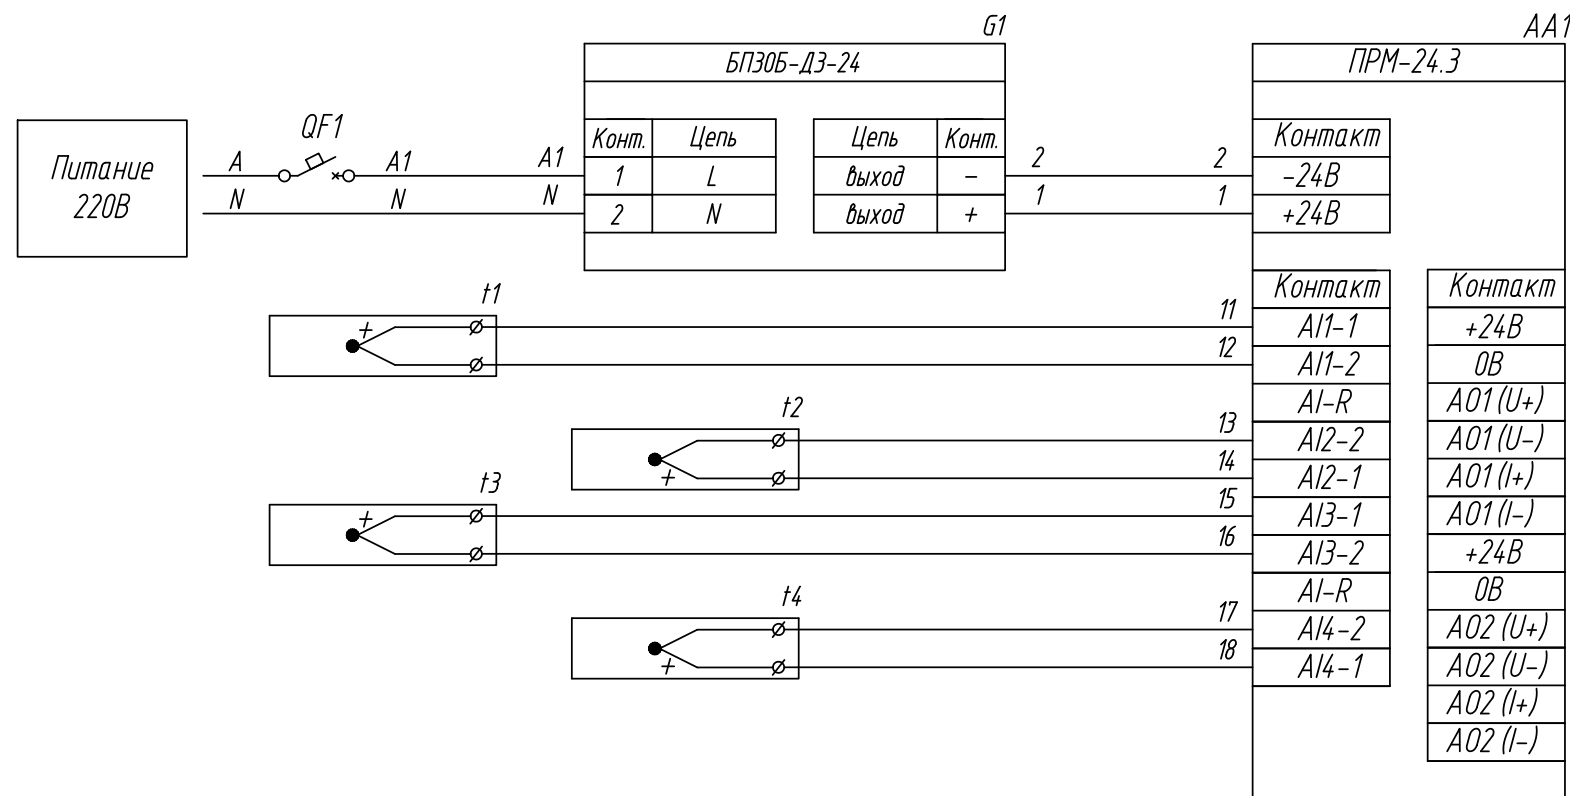

Поз. обознач.	Наименование	Кол.	Примечание
AA1	Модуль расширения входов/выходов		
	ПРМ-220.3, ТМ "ОВЕН"	1	
QF1	Автомат защиты	1	
t1...t4	Преобразователь термоэлектрический		
	хДТПх, ТМ "ОВЕН"	4	
	Кабель к термопарам ДКТх 011-х/х, ТМ "ОВЕН"		Использ. для удлинения

Инд. № подл.	Взам. инд. №	Инд. № дубл.	Подпись и дата

Изм.	Лист	№ докум.	Подпись	Дата	ПРМ-220.3, Подключение термопар	Лит.	Масса	Масштаб
Разраб.						Схема электрическая принципиальная		
Провер.								
Т.контр.					Лист 1		Листов 2	
Рук.раз.								
Н.контр.								
Утв.								

Поз. обознач.	Наименование	Кол.	Примечание
AA1	Модуль расширения входов/выходов		
	ПРМ-24.3, ТМ "ОВЕН"	1	
G1	Одноканальный блок питания БП30Б-ДЗ-24, ТМ "ОВЕН"	1	
QF1	Автомат защиты	1	
t1...t4	Преобразователь термоэлектрический		
	хДТПх, ТМ "ОВЕН"	4	
	Кабель к термопарам ДКТх 011-х/х, ТМ "ОВЕН"		Использ. для удлинения

Подпись и дата	
Инв. № дубл.	
Взам. инв. №	
Подпись и дата	
Инв. № подл.	

Изм.	Лист	№ докум.	Подпись	Дата	ПРМ-24.3, Подключение термопар Схема электрическая принципиальная	Лит.	Масса	Масштаб
Разраб.								
Провер.								
Т.контр.								
Рук.раз.								
Н.контр.								
Утв.								
						Лист 2	Листов 2	