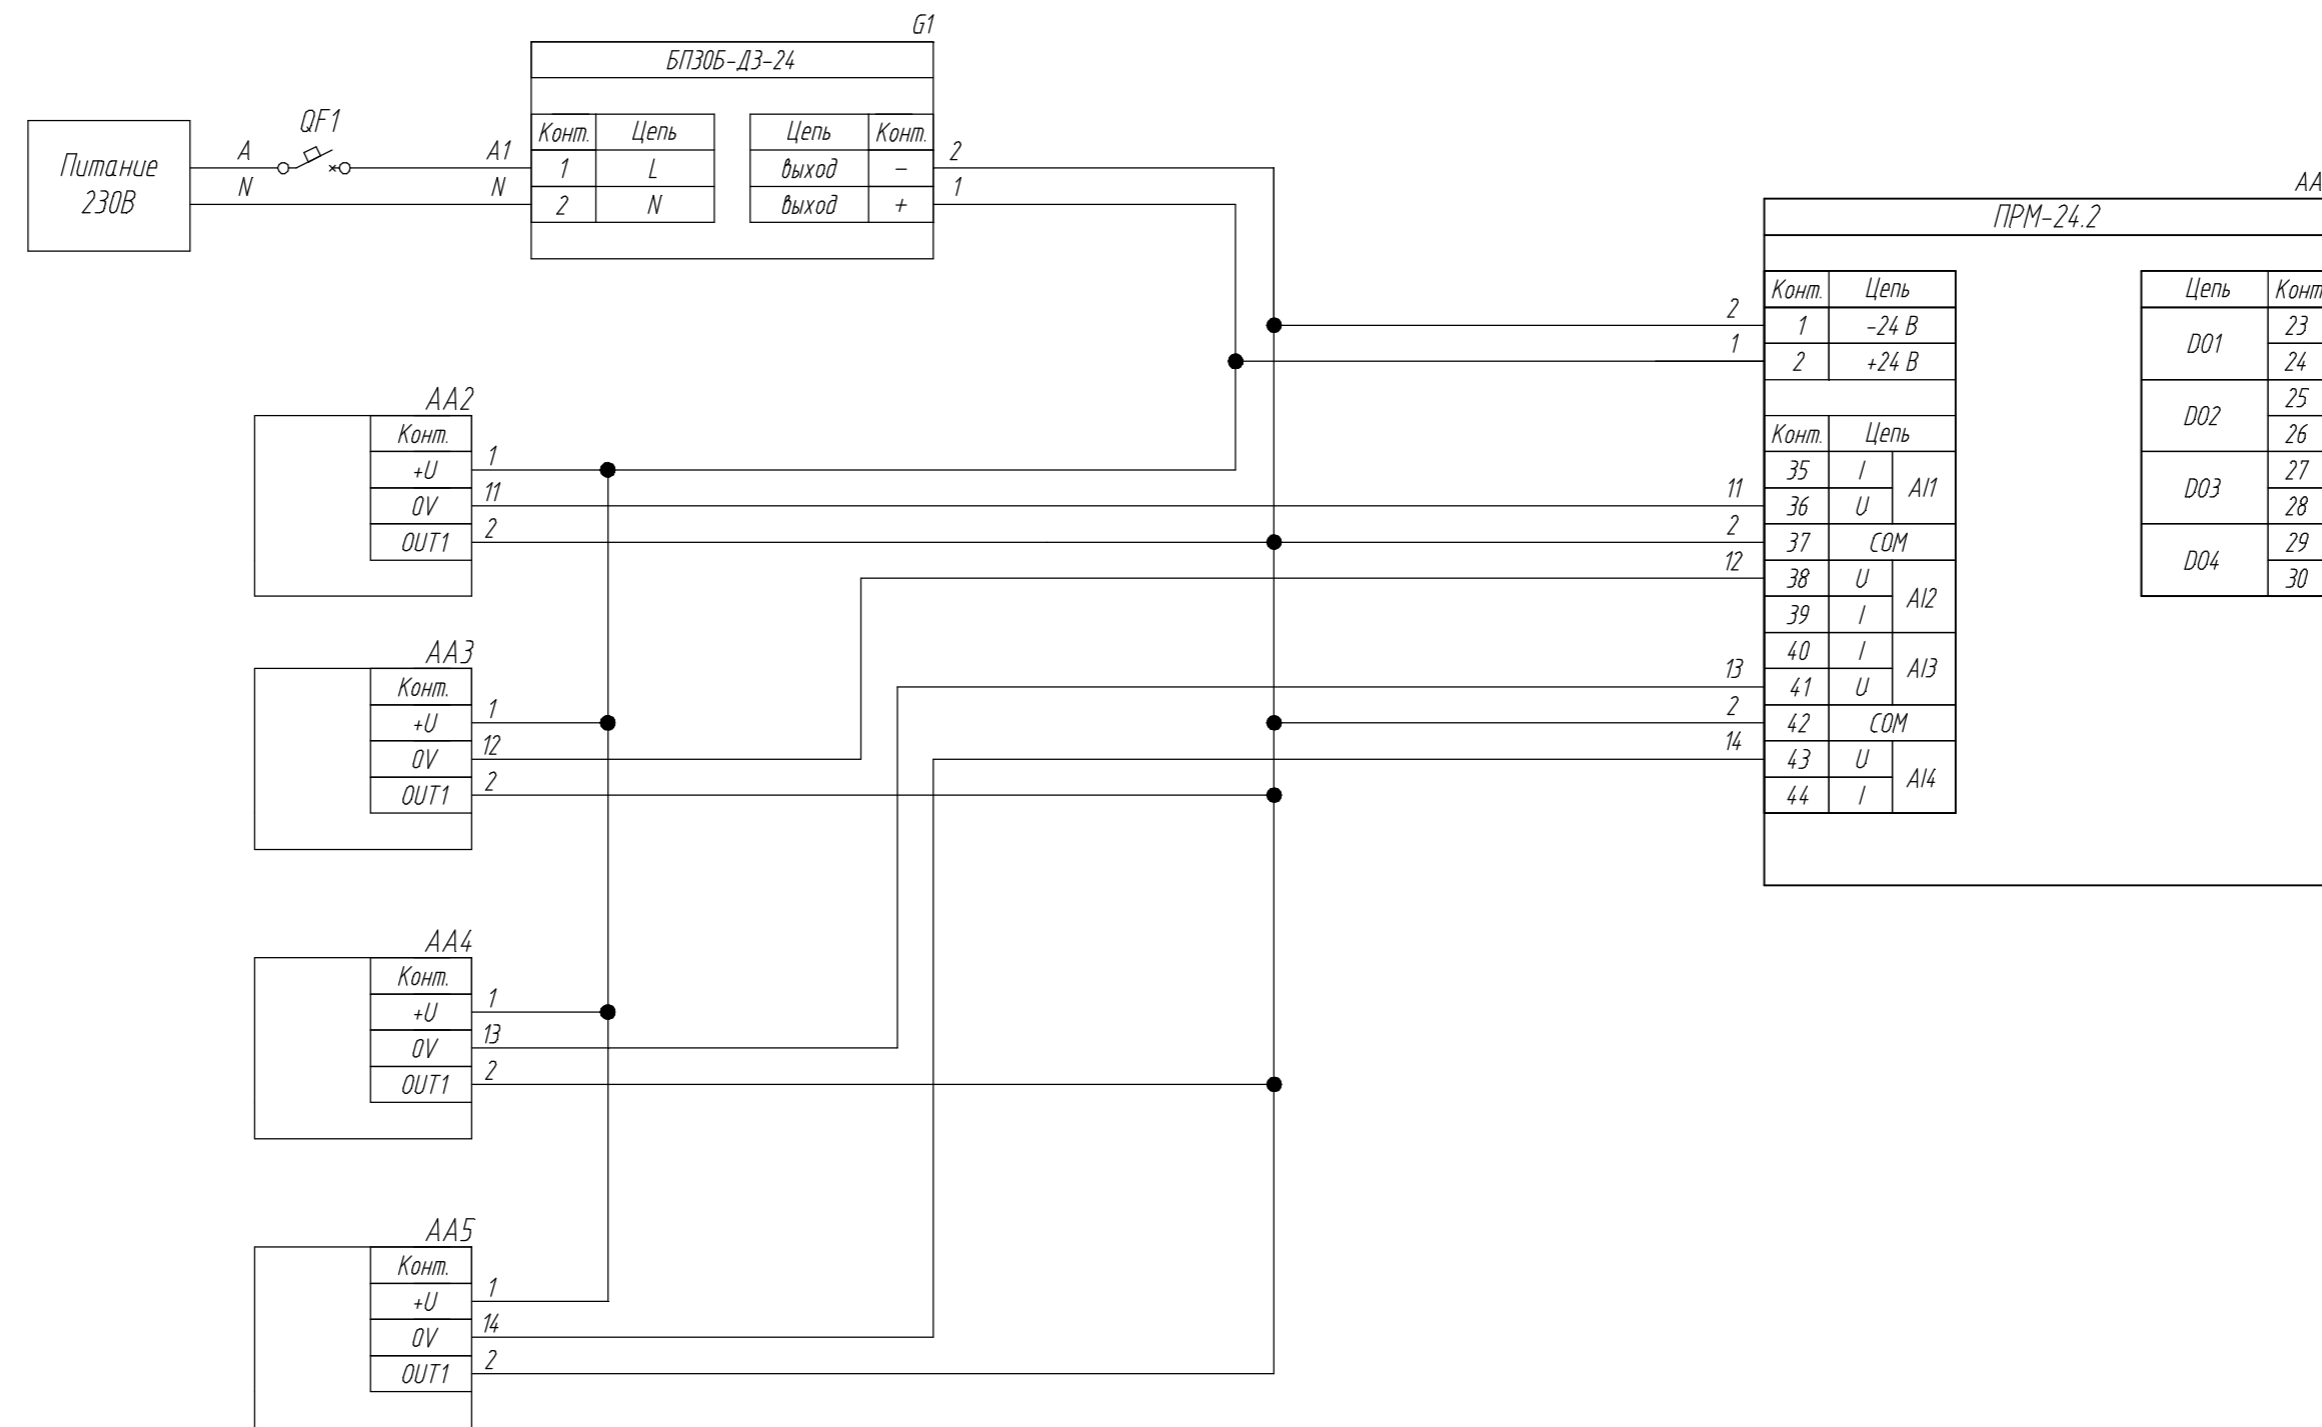

Поз. обознач.	Наименование	Кол.	Примечание
AA1	Модуль расширения ПРМ-24.2, ТМ "ОВЕН"	1	
AA2...AA5	Датчик положения электропривода с сигналом 0..10В	4	
G1	Одноканальный блок питания БПЗ0Б-ДЗ-24, ТМ "ОВЕН"	1	
QF1	Автомат защиты	1	

Инд. № подл.	Подпись и дата
Взам. инв. №	Инд. № дубл.
Подпись и дата	

Изм.	Лист	№ докум.	Подпись	Дата	Модуль расширения ПРМ-24.2		
Разраб.					Лит.	Масса	Масштаб
Провер.					Подключение датчика положения электропривода с сигналом 0..10В		
Т.контр.					Схема электрическая принципиальная		
Рук.раз.					Лист	Листов 1	
Н.контр.							
Утв.							