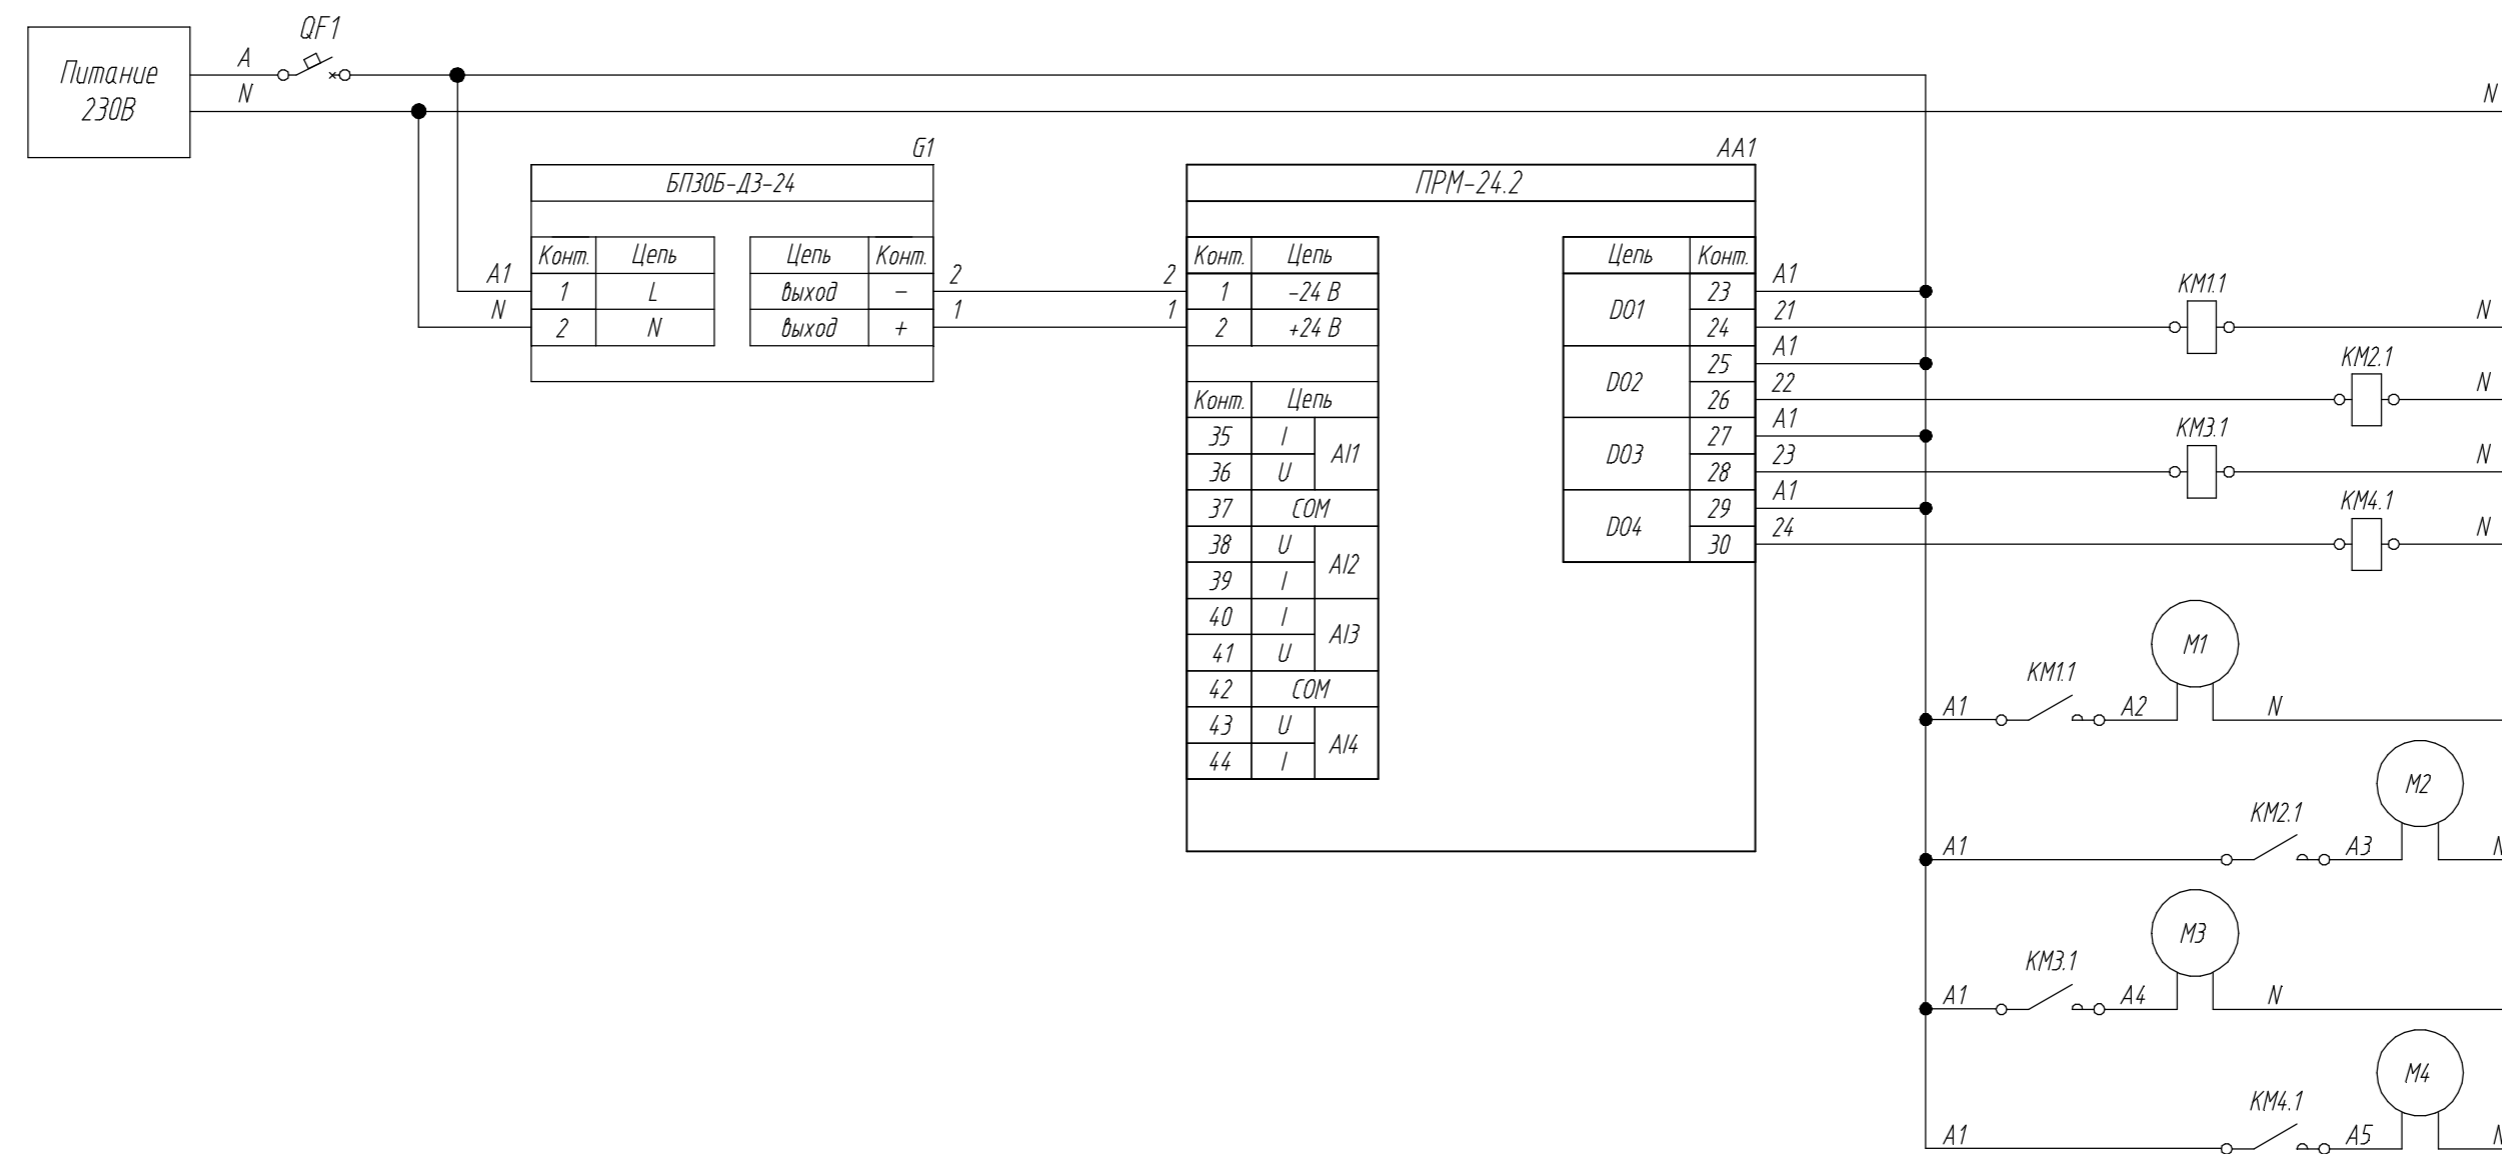

Поз. обознач.	Наименование	Кол.	Примечание
AA1	Модуль расширения ПРМ-24.2, ТМ "ОВЕН"	1	
M1..M4	Двигатель переменного тока	4	
KM1..KM4	Контактор 230В	4	
G1	Одноканальный блок питания БПЗ0Б-ДЗ-24, ТМ "ОВЕН"	1	
QF1	Автомат защиты	1	

Поз. обознач.	Наименование	Кол.	Примечание
AA1	Модуль расширения ПРМ-24.2, ТМ "ОВЕН"	1	
M1..M4	Двигатель переменного тока	4	
KM1..KM4	Контактор 24 В	4	
B1	Одноканальный блок питания БПЗ0Б-ДЗ-24, ТМ "ОВЕН"	1	
QF1	Автомат защиты	1	