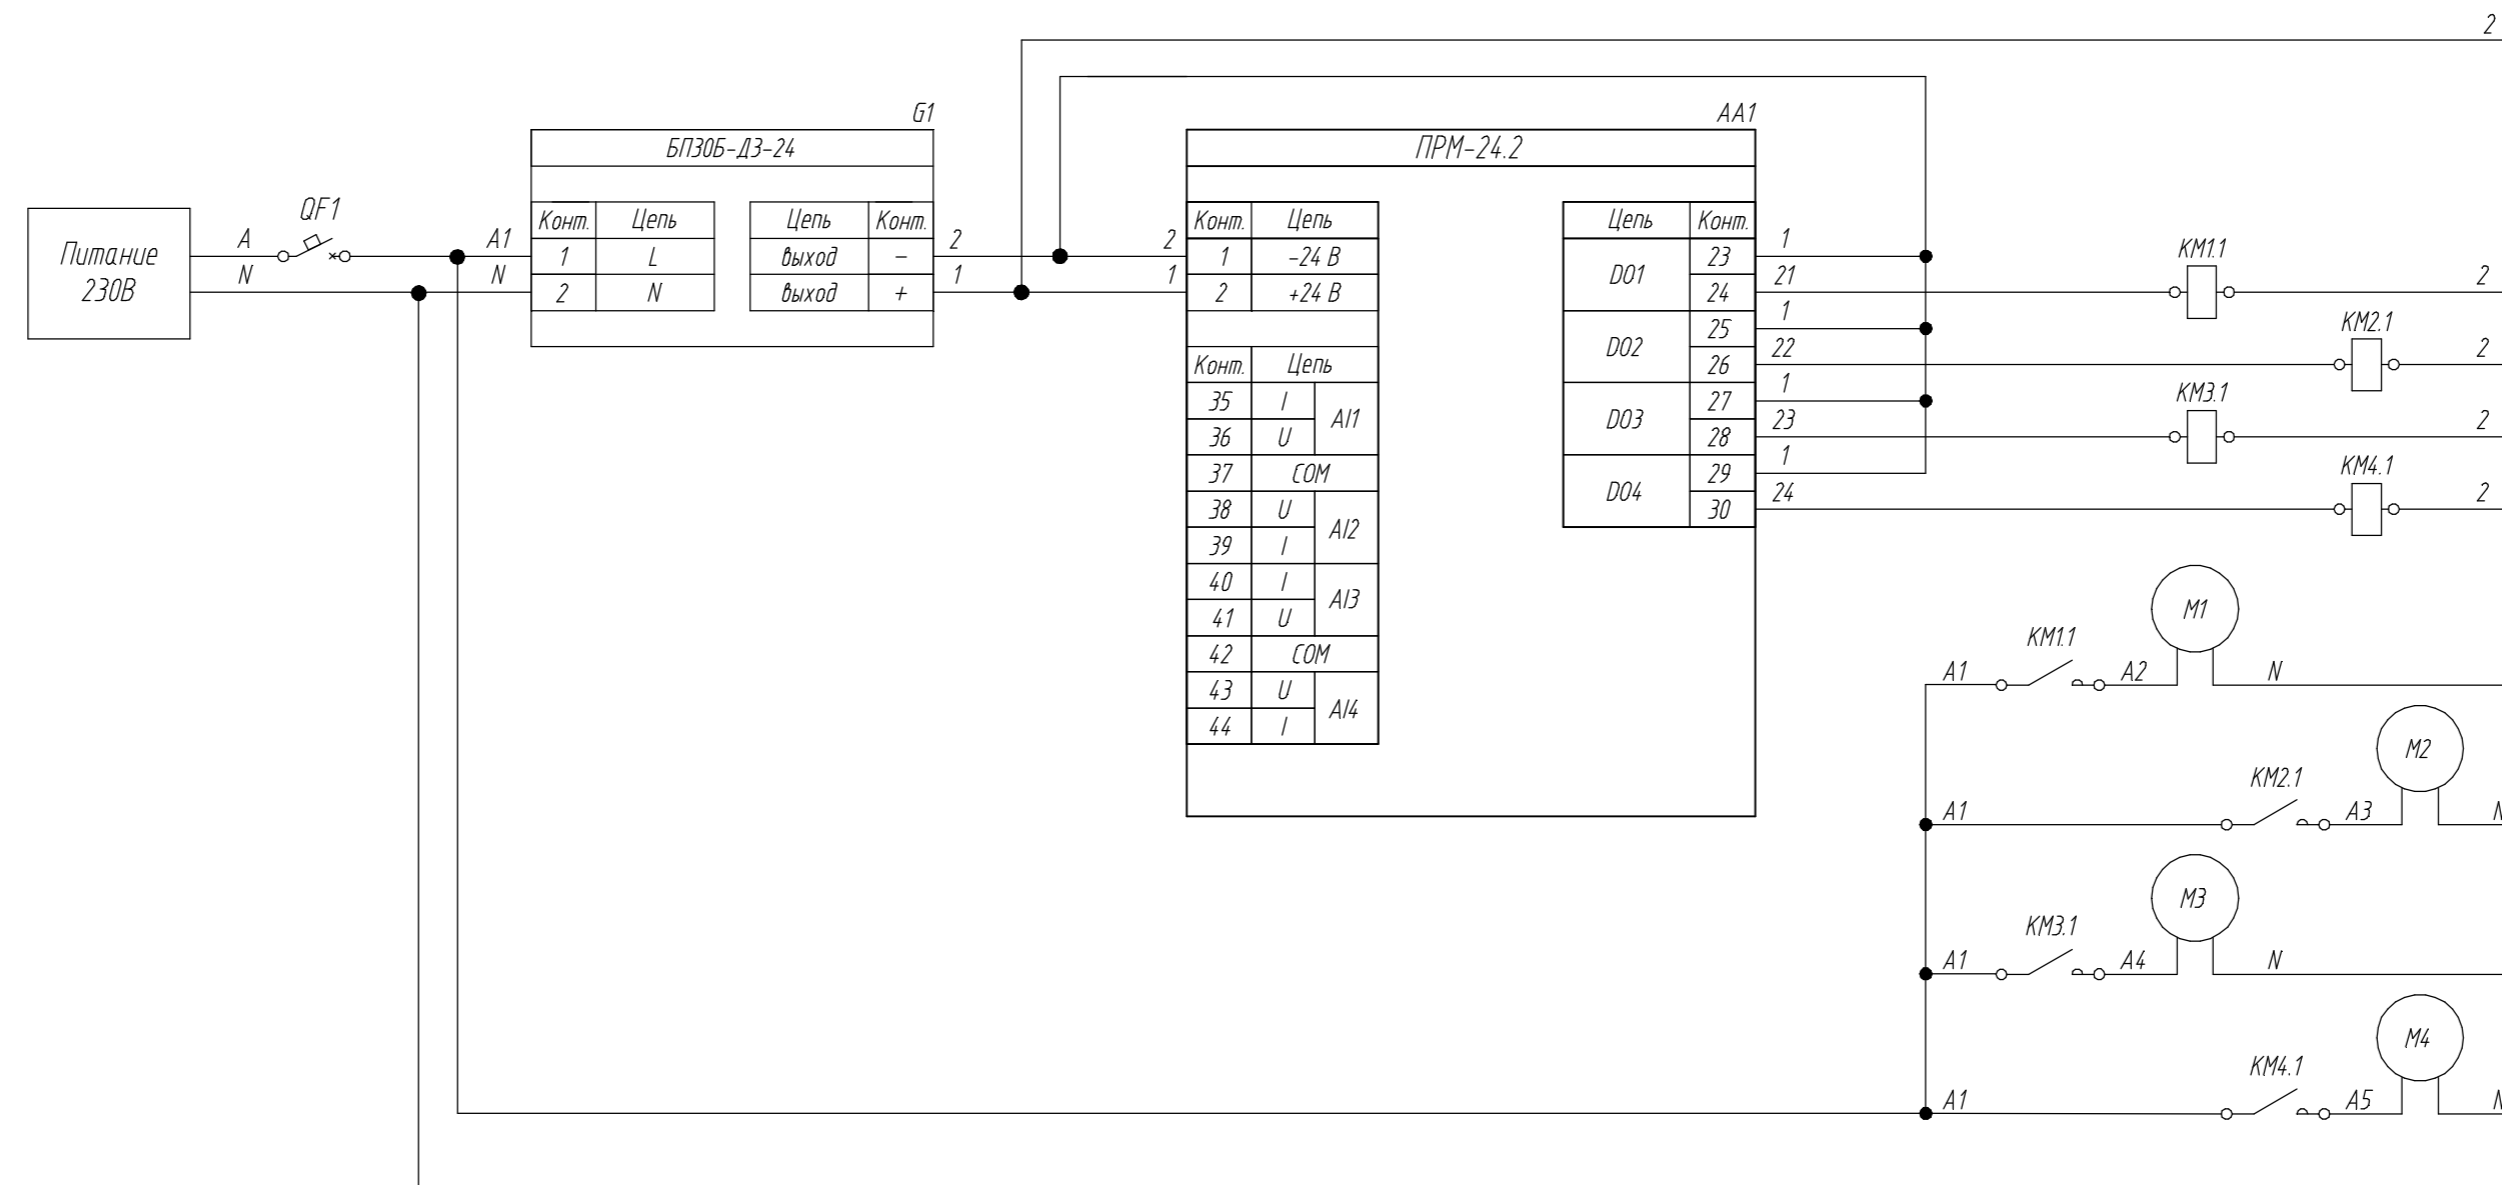

Поз. обознач.	Наименование	Кол.	Примечание
AA1	Модуль расширения ПРМ-24.2, ТМ "ОВЕН"	1	
M1..M4	Двигатель переменного тока	4	
KM1..KM4	Контактор 230В	4	
G1	Одноканальный блок питания БПЗ0Б-ДЗ-24, ТМ "ОВЕН"	1	
QF1	Автомат защиты	1	

Поз. обознач.	Наименование	Кол.	Примечание
AA1	Модуль расширения ПРМ-24.2, ТМ "ОВЕН"	1	
M1..M4	Двигатель переменного тока	4	
KM1..KM4	Контактор 24 В	4	
B1	Одноканальный блок питания БПЗ0Б-ДЗ-24, ТМ "ОВЕН"	1	
QF1	Автомат защиты	1	