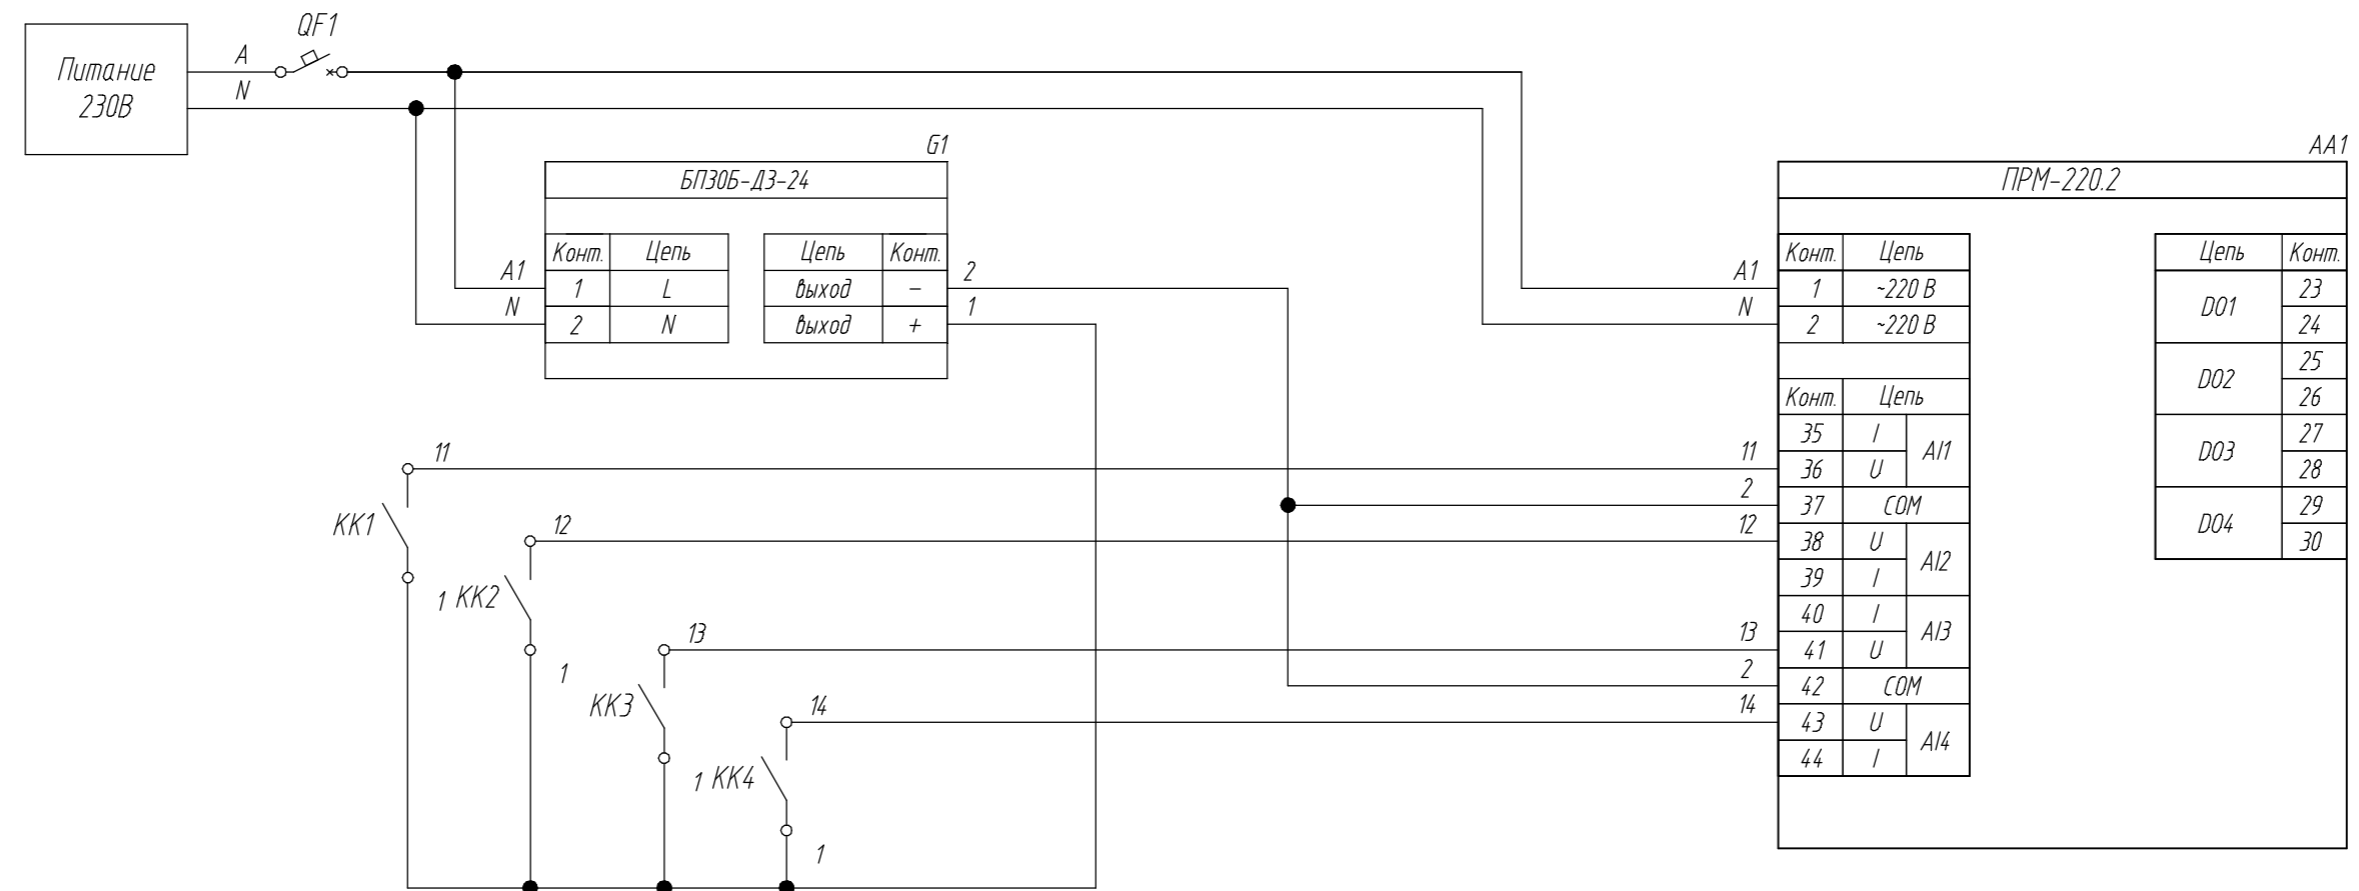

Поз. обознач.	Наименование	Кол.	Примечание
AA1	Модуль расширения ПРМ-220.2, ТМ "ОВЕН"	1	
КК1...КК4	Дискретный датчик типа «сухой контакт»	4	
Б1	Одноканальный блок питания БП30Б-ДЗ-24, ТМ "ОВЕН"	1	
QF1	Автомат защиты	1	

Инд. № подл.	Подпись и дата
Взам. инд. №	Инд. № дубл.
Подпись и дата	Подпись и дата

Изм.	Лист	№ докум.	Подпись	Дата	Модуль расширения ПРМ-220.2 Подключение дискретного датчика типа «сухой контакт» Схема электрическая принципиальная	Лит.	Масса	Масштаб
Разраб.								
Провер.								
Т.контр.						Лист	Листов 1	
Рук.раз.								
Н.контр.								
Утв.								