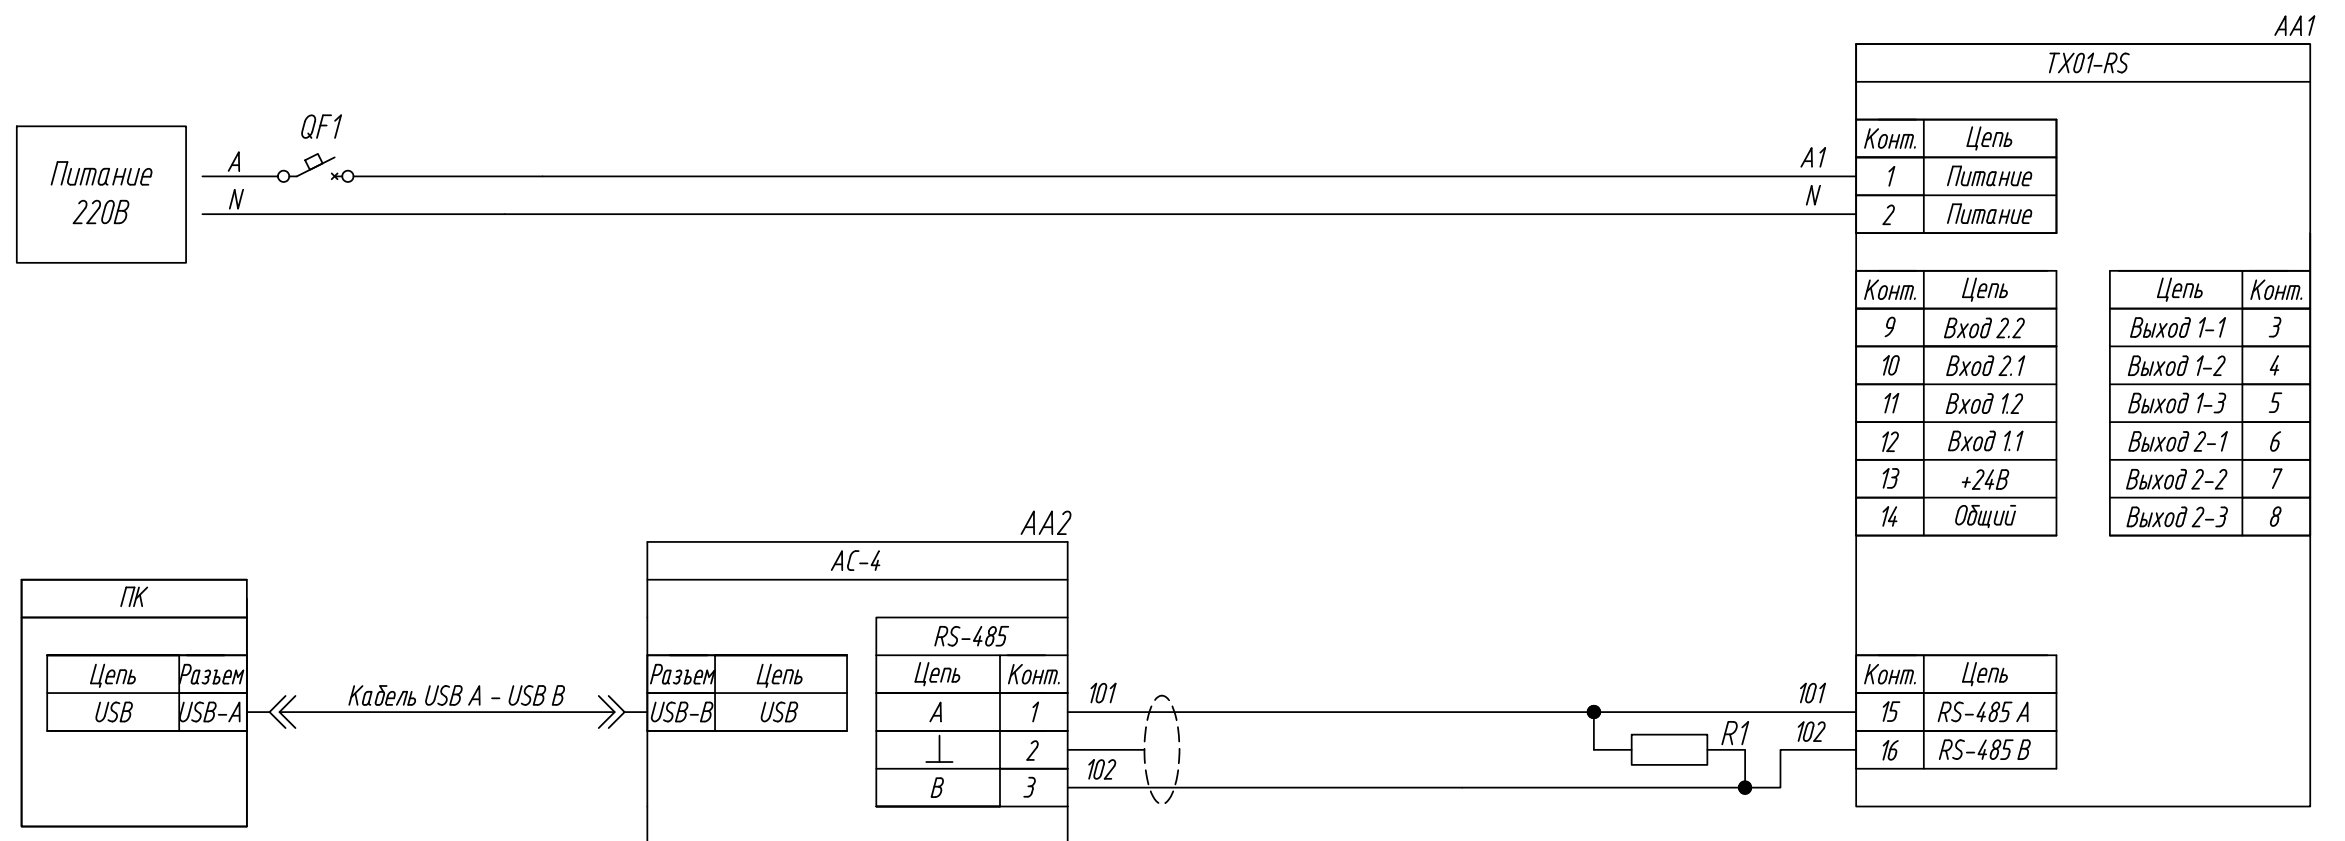

Поз. обознач.	Наименование	Кол.	Примечание
AA1	Многофункциональный тахометр TX01-224.X.XX-RS, ТМ "ОБЕИ"	1	
AA2	Автоматический преобразователь интерфейсов USB/RS485 AC-4, ТМ "ОБЕИ"	1	
QF1	Автомат защиты	1	
R1	Резистор 120 Ом	1	

Инд. № подл.	Подпись и дата
Взам. инв. №	Инд. № дубл.
Подпись и дата	Подпись и дата

Изм.	Лист	№ докум.	Подпись	Дата	TX01-224.X.XX-RS, Подключение к ПК по RS485 через AC4 Схема электрическая принципиальная	Лит.	Масса	Масштаб
Разраб.								
Провер.								
Т.контр.								
Рук.раз.								
Н.контр.								
Утв.								
						Лист	Листов 1	

Поз. обознач.	Наименование	Кол.	Примечание
AA1	Многофункциональный тахометр TX01-24.X.XX-RS, ТМ "ОВЕН"	1	
G1	Одноканальный блок питания БП15Б-Д2-24, ТМ "ОВЕН"	1	
AA2	Автоматический преобразователь интерфейсов USB/RS485 AC-4, ТМ "ОВЕН"	1	
QF1	Автомат защиты	1	
R1	Резистор 120 Ом	1	

Инв. № подл.	Подпись и дата
Взам. инв. №	
Инв. № докл.	
Подпись и дата	

Изм.	Лист	№ докум.	Подпись	Дата
Разраб.				
Провер.				
Т.контр.				
Рук.раз.				
Н.контр.				
Утв.				

TX01-24.X.XX-RS, Подключение к ПК по RS485 через AC4 Схема электрическая принципиальная			Лит.	Масса	Масштаб
			Лист	Листов 1	