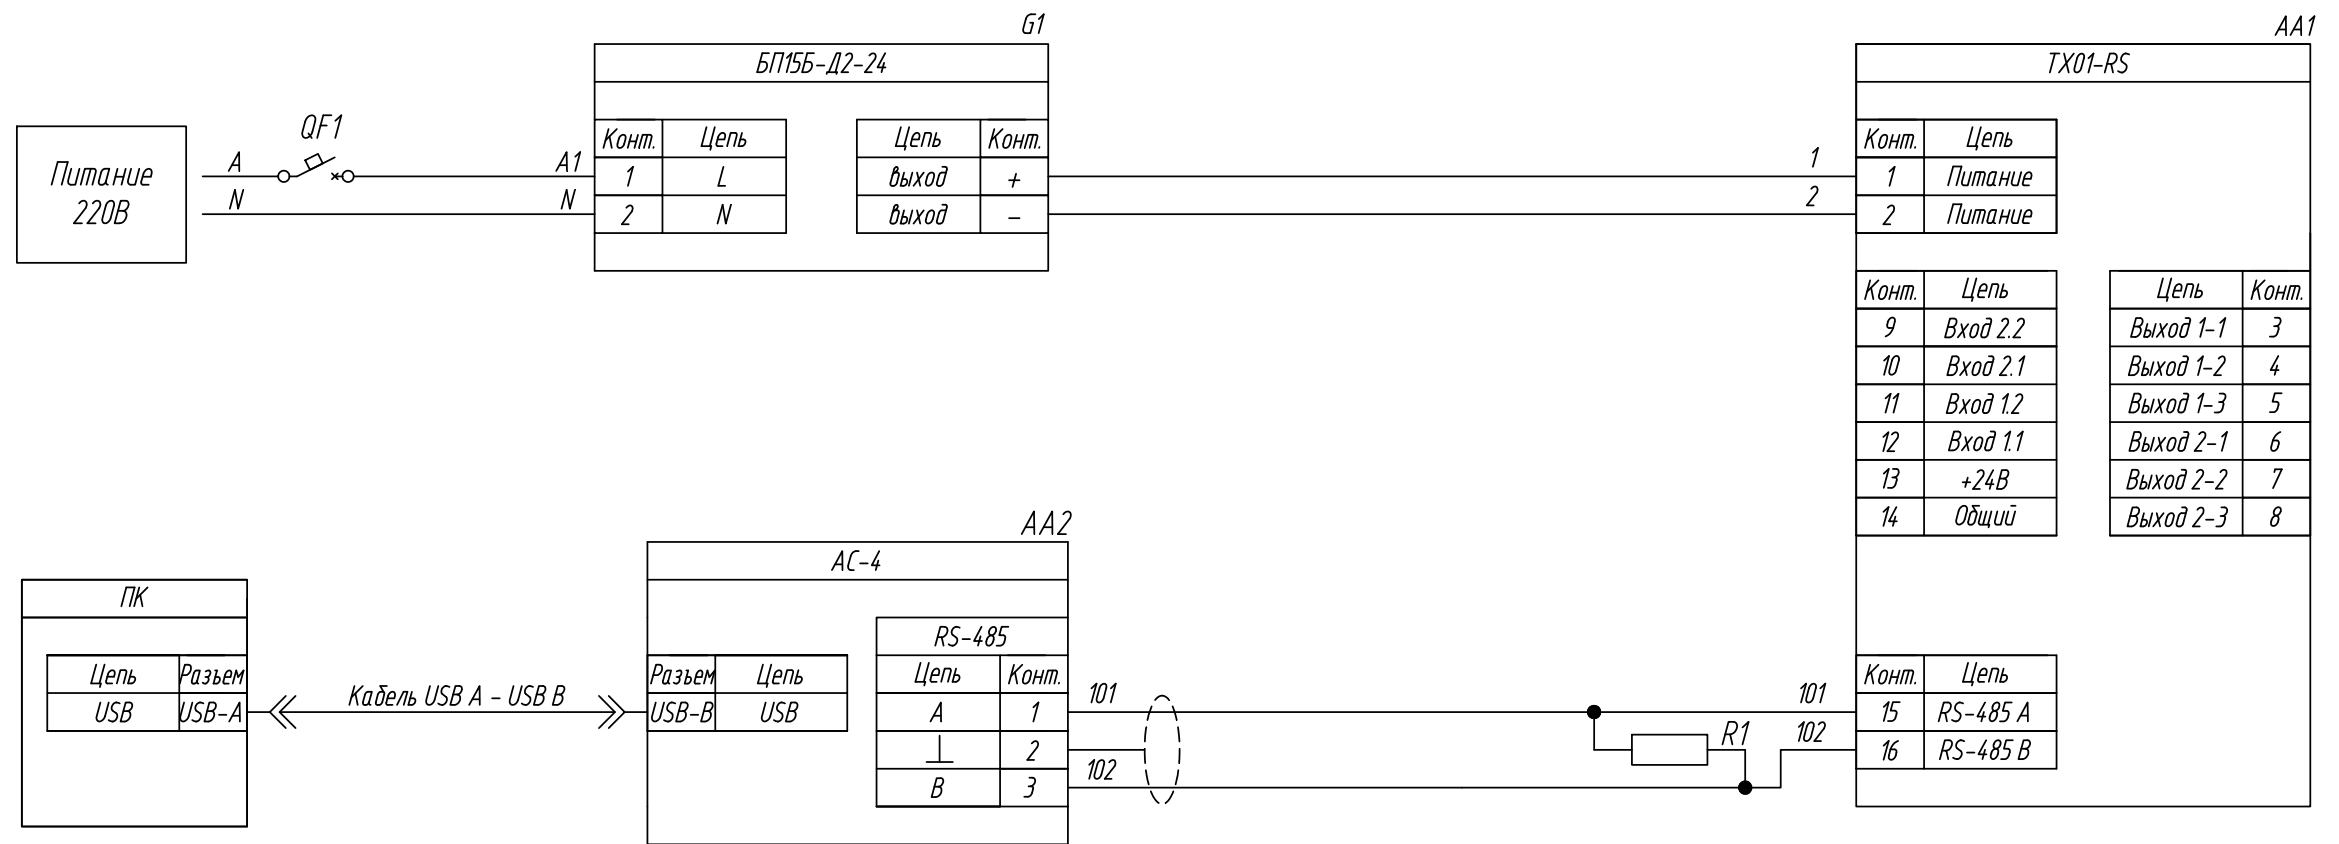

Поз. обознач.	Наименование	Кол.	Примечание
AA1	Многофункциональный тахометр TX01-224.X.XX-RS, ТМ "ОБЕИ"	1	
AA2	Автоматический преобразователь интерфейсов USB/RS485 AC-4, ТМ "ОБЕИ"	1	
QF1	Автомат защиты	1	
R1	Резистор 120 Ом	1	

Инд. № подл.	Подпись и дата
Взам. инв. №	Инд. № дубл.
Подпись и дата	Подпись и дата

Изм.	Лист	№ докум.	Подпись	Дата	TX01-224.X.XX-RS, Подключение к ПК по RS485 через AC4 Схема электрическая принципиальная	Лит.	Масса	Масштаб
Разраб.								
Провер.								
Т.контр.								
Рук.раз.								
Н.контр.								
Утв.								
						Лист	Листов 1	

Поз. обознач.	Наименование	Кол.	Примечание
AA1	Многофункциональный тахометр TX01-24.X.XX-RS, ТМ "ОВЕН"	1	
G1	Одноканальный блок питания БП15Б-Д2-24, ТМ "ОВЕН"	1	
AA2	Автоматический преобразователь интерфейсов USB/RS485 AC-4, ТМ "ОВЕН"	1	
QF1	Автомат защиты	1	
R1	Резистор 120 Ом	1	

Инв. № подл.	Подпись и дата
Взам. инв. №	
Инв. № докл.	
Подпись и дата	

Изм.	Лист	№ докум.	Подпись	Дата
Разраб.				
Провер.				
Т.контр.				
Рук.раз.				
Н.контр.				
Утв.				

TX01-24.X.XX-RS, Подключение к ПК по RS485 через AC4 Схема электрическая принципиальная			Лит.	Масса	Масштаб
			Лист	Листов 1	