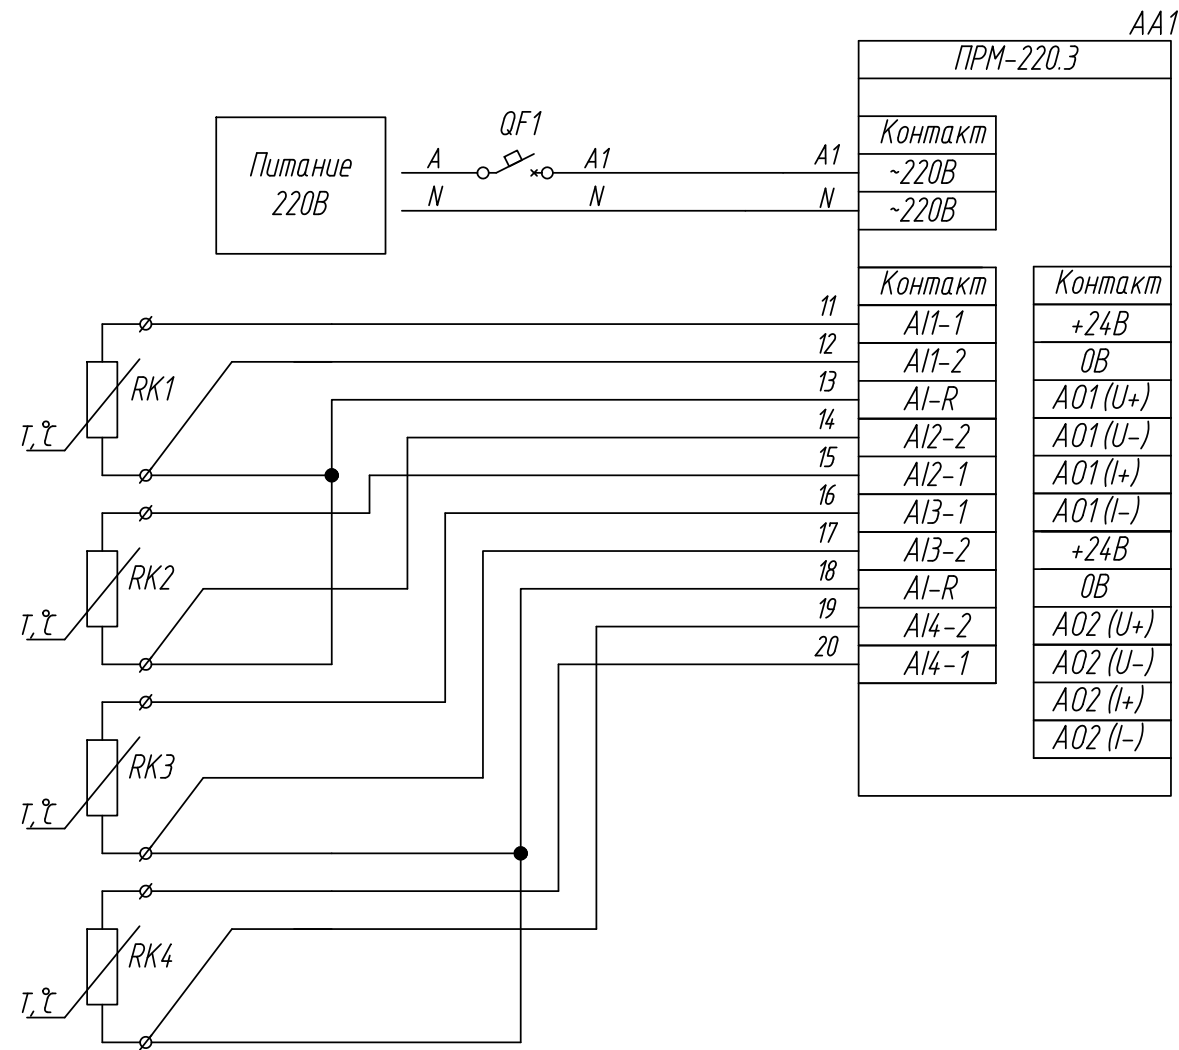

Поз. обознач.	Наименование	Кол.	Примечание
AA1	Модуль расширения входов/выходов ПРМ-220.3, ТМ "ОВЕН"	1	
QF1	Автомат защиты	1	
RK1...RK4	Термопреобразователь сопротивления		
	ДТСх, ТМ "ОВЕН"	4	

Подпись и дата	
Инв. № дубл.	
Взам. инв. №	
Подпись и дата	
Инв. № подл.	

Изм.	Лист	№ докум.	Подпись	Дата	Лит.			Масса	Масштаб
Разраб.									
Провер.									
Т.контр.									
Рук.раз.									
Н.контр.									
Утв.									
<p style="text-align: center;">ПРМ-220.3, Подключение термосопротивления</p> <p style="text-align: center;">Схема электрическая принципиальная</p>					Лист 1		Листов 2		

Поз. обознач.	Наименование	Кол.	Примечание
AA1	Модуль расширения входов/выходов ПРМ-24.3, ТМ "ОВЕН"	1	
G1	Одноканальный блок питания БП30Б-ДЗ-24, ТМ "ОВЕН"	1	
QF1	Автомат защиты	1	
RK1..RK4	Термопреобразователь сопротивления		
	ДТСх, ТМ "ОВЕН"	4	

Подпись и дата	
Инв. № дубл.	
Взам. инв. №	
Подпись и дата	
Инв. № подл.	

Изм.	Лист	№ докум.	Подпись	Дата			
					ПРМ-24.3, Подключение термосопротивления  Схема электрическая принципиальная		
Разраб.							
Провер.							
Т.контр.							
Рук.раз.							
Н.контр.							
Утв.							
					Лит.	Масса	Масштаб
					Лист 2	Листов 2	