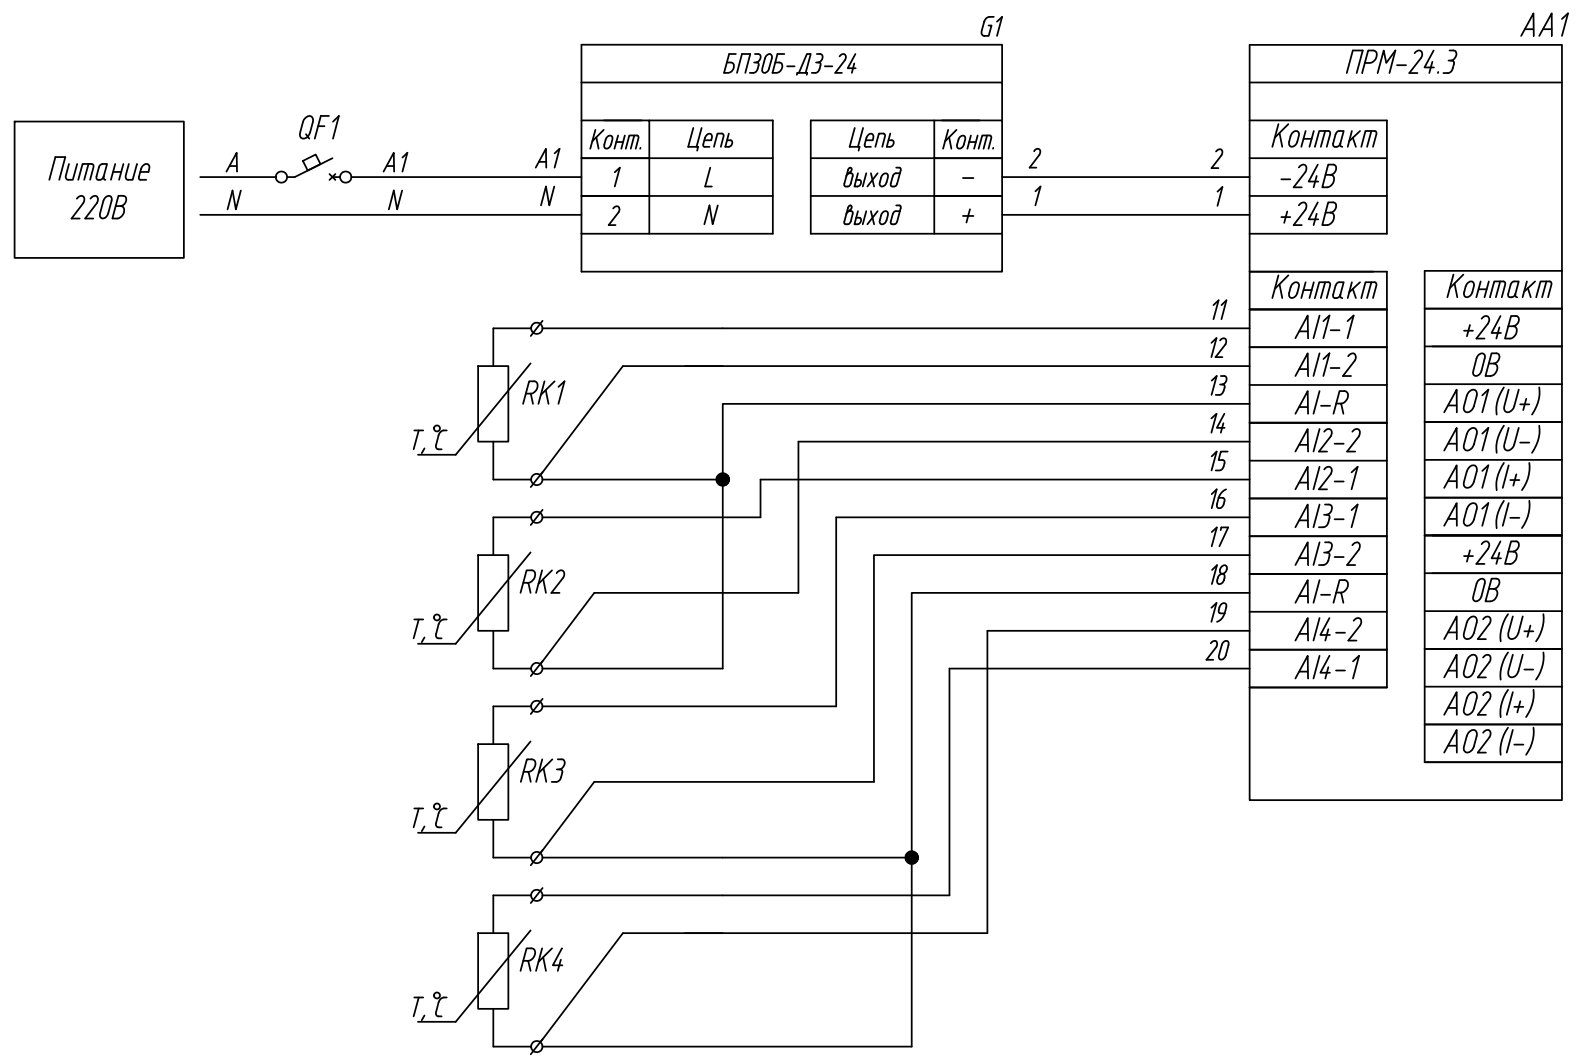

Поз. обознач.	Наименование	Кол.	Примечание
AA1	Модуль расширения входов/выходов ПРМ-220.3, ТМ "ОВЕН"	1	
QF1	Автомат защиты	1	
RK1...RK4	Термопреобразователь сопротивления		
	ДТСх, ТМ "ОВЕН"	4	

Подпись и дата	
Инв. № дубл.	
Взам. инв. №	
Подпись и дата	
Инв. № подл.	

Изм.	Лист	№ докум.	Подпись	Дата	Лит.			Масса	Масштаб
Разраб.									
Провер.									
Т.контр.									
Рук.раз.									
Н.контр.									
Утв.									
<p style="text-align: center;">ПРМ-220.3, Подключение термосопротивления</p> <p style="text-align: center;">Схема электрическая принципиальная</p>					Лист 1		Листов 2		

Поз. обознач.	Наименование	Кол.	Примечание
AA1	Модуль расширения входов/выходов ПРМ-24.3, ТМ "ОВЕН"	1	
G1	Одноканальный блок питания БП30Б-ДЗ-24, ТМ "ОВЕН"	1	
QF1	Автомат защиты	1	
RK1..RK4	Термопреобразователь сопротивления		
	ДТСх, ТМ "ОВЕН"	4	

Подпись и дата	
Инв. № дубл.	
Взам. инв. №	
Подпись и дата	
Инв. № подл.	

Изм.	Лист	№ докум.	Подпись	Дата			
					ПРМ-24.3, Подключение термосопротивления  Схема электрическая принципиальная		
Разраб.							
Провер.							
Т.контр.							
Рук.раз.							
Н.контр.							
Утв.							
					Лит.	Масса	Масштаб
					Лист 2	Листов 2	