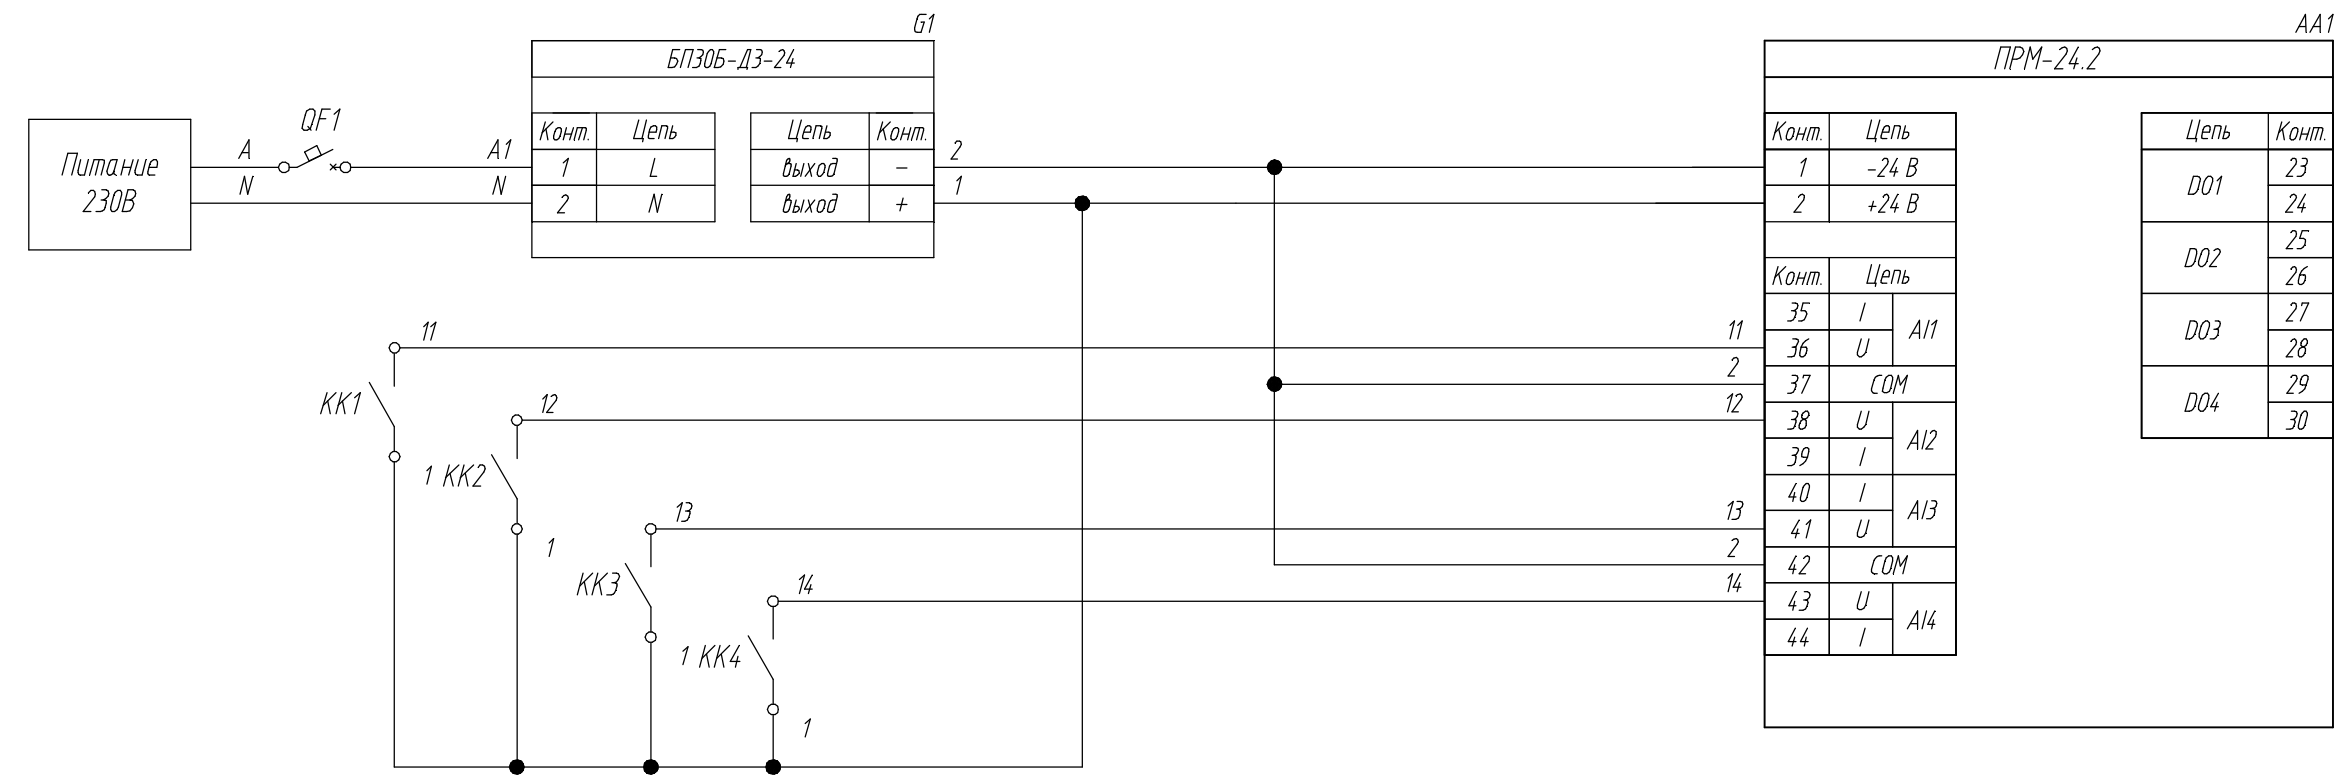

Поз. обознач.	Наименование	Кол.	Примечание
AA1	Модуль расширения ПРМ-24.2, ТМ "ОВЕН"	1	
КК1...КК4	Дискретный датчик типа «сухой контакт»	4	
G1	Одноканальный блок питания БПЗ0Б-ДЗ-24, ТМ "ОВЕН"	1	
QF1	Автомат защиты	1	

Модуль расширения ПРМ-24.2  
Подключение дискретного датчика типа «сухой контакт»  
Схема электрическая принципиальная

Лист 1 из 1

Копировал \_\_\_\_\_  
Формат А2